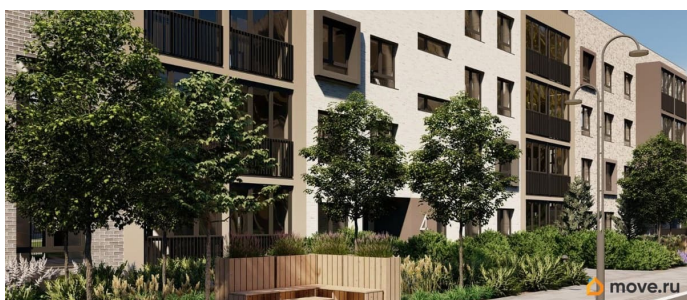

Комплекс будет оснащен многоуровневым паркингом, автостоянкой, станциями для заряда электромобилей, велопарковками и местами для выгула живот