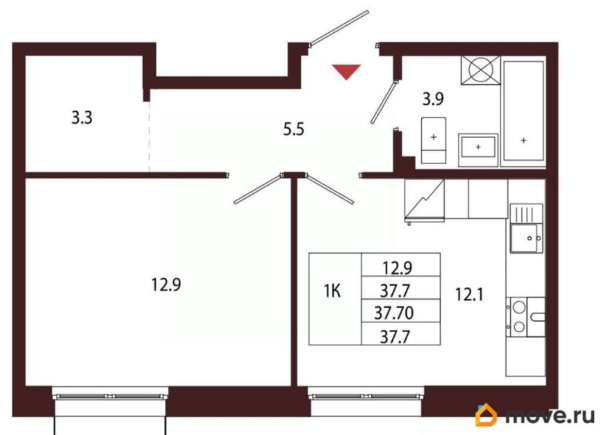

Детали объекта

Тип сделки

Продам

Раздел

[Квартиры](#)

Ремонт

с отделкой

Квартира в новостройке

да

Год сдачи