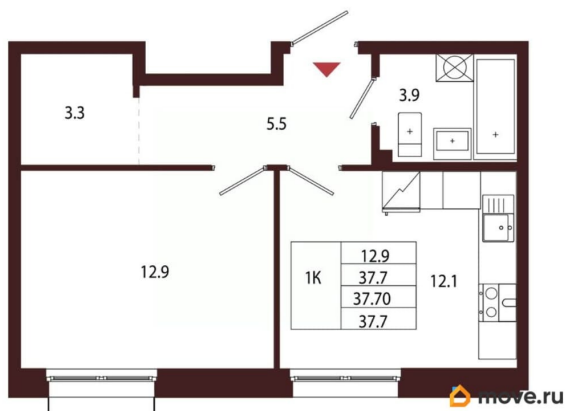

Комплекс будет оснащен многоуровневым паркингом, автостоянкой, станциями для заряда электромобилей, велопарковками и местами для выгула живот