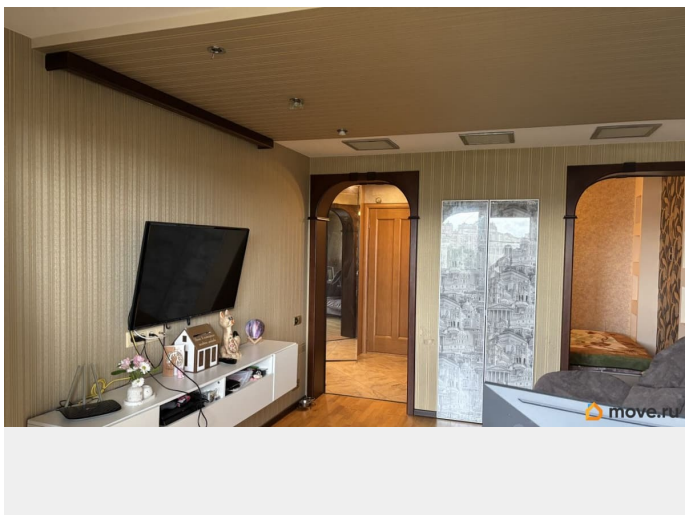

WB, озон, а также Дикси Часть мебели остается, часть забирается Это отличное предложение для тех, кто ищет комфортное жилье в спокойном районе с развитой инфраструктурой. Звоните прямо сейчас, чтобы договориться о просмотре!