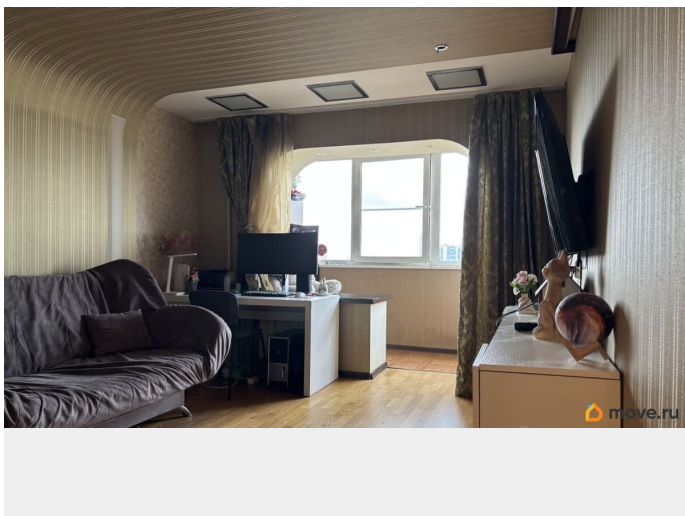

WB, озон, а также Дикси Часть мебели остается, часть забирается Это отличное предложение для тех, кто ищет комфортное жилье в спокойном районе с развитой инфраструктурой. Звоните прямо сейчас, чтобы договориться о просмотре!