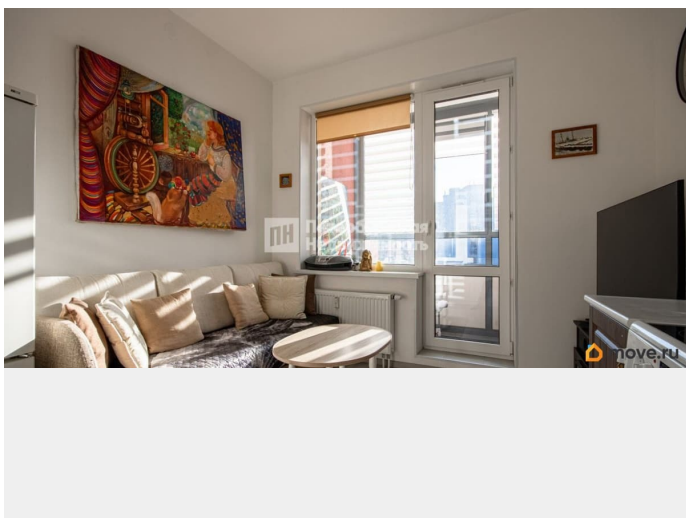

## Описание

Номер объявления: 7388 - назовите его оператору. Квартира в новом популярном жилом комплексе Зеленый квартал. Удачная планировка квартиры: кухня - гостиная, просторная жилая комната, отдельный санузел. В прихожей есть ниша под шкаф. В жилом комплексе есть все для жизни, уже работает школа и детский сад, магазины, пункты выдачи, салоны, детские и спорт площадки. Остановка в 3 минутах пешком от парадной. В этом году будет построен пешеходный переход через Пулковское шоссе, удобный транспорт до метро Московская, Звездная. 1 взрослый собственник, без детских долей. Быстрый выход на сделку. Звоните! Оперативные показы.