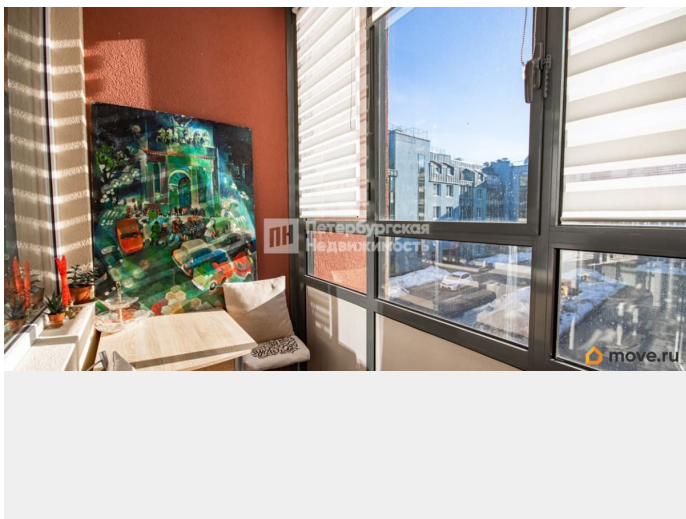

## Описание

Номер объявления: 7388 - назовите его оператору. Квартира в новом популярном жилом комплексе Зеленый квартал. Удачная планировка квартиры: кухня - гостиная, просторная жилая комната, отдельный санузел. В прихожей есть ниша под шкаф. В жилом комплексе есть все для жизни, уже работает школа и детский сад, магазины, пункты выдачи, салоны, детские и спорт площадки. Остановка в 3 минутах пешком от парадной. В этом году будет построен пешеходный переход через Пулковское шоссе, удобный транспорт до метро Московская, Звездная. 1 взрослый собственник, без детских долей. Быстрый выход на сделку. Звоните! Оперативные показы.