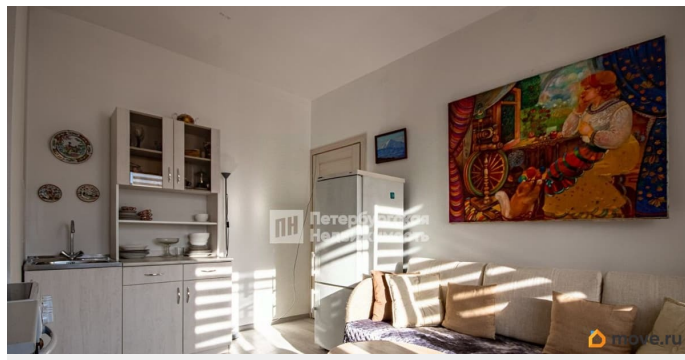

## Описание

Номер объявления: 7388 - назовите его оператору. Квартира в новом популярном жилом комплексе Зеленый квартал. Удачная планировка квартиры: кухня - гостиная, просторная жилая комната, отдельный санузел. В прихожей есть ниша под шкаф. В жилом комплексе есть все для жизни, уже работает школа и детский сад, магазины, пункты выдачи, салоны, детские и спорт площадки. Остановка в 3 минутах пешком от парадной. В этом году будет построен пешеходный переход через Пулковское шоссе, удобный транспорт до метро Московская, Звездная. 1 взрослый собственник, без детских долей. Быстрый выход на сделку. Звоните! Оперативные показы.