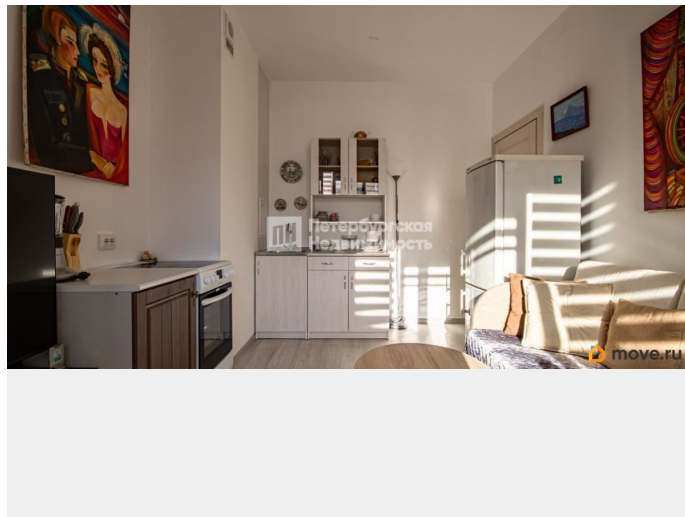

## Описание

Номер объявления: 7388 - назовите его оператору. Квартира в новом популярном жилом комплексе Зеленый квартал. Удачная планировка квартиры: кухня - гостиная, просторная жилая комната, отдельный санузел. В прихожей есть ниша под шкаф. В жилом комплексе есть все для жизни, уже работает школа и детский сад, магазины, пункты выдачи, салоны, детские и спорт площадки. Остановка в 3 минутах пешком от парадной. В этом году будет построен пешеходный переход через Пулковское шоссе, удобный транспорт до метро Московская, Звездная. 1 взрослый собственник, без детских долей. Быстрый выход на сделку. Звоните! Оперативные показы.