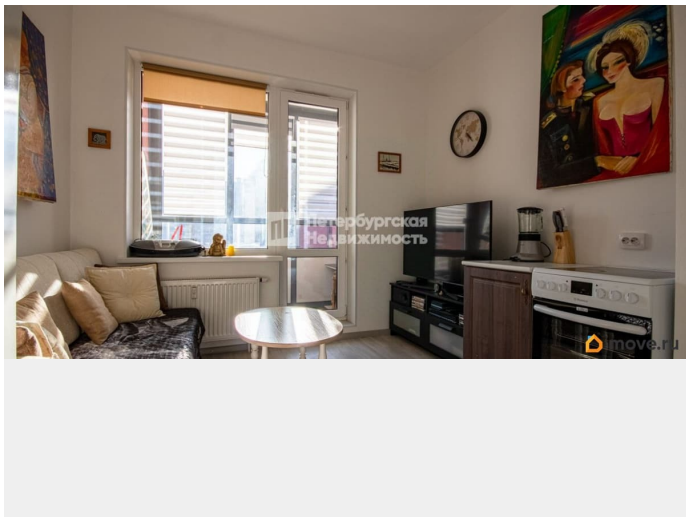

## Описание

Номер объявления: 7388 - назовите его оператору. Квартира в новом популярном жилом комплексе Зеленый квартал. Удачная планировка квартиры: кухня - гостиная, просторная жилая комната, отдельный санузел. В прихожей есть ниша под шкаф. В жилом комплексе есть все для жизни, уже работает школа и детский сад, магазины, пункты выдачи, салоны, детские и спорт площадки. Остановка в 3 минутах пешком от парадной. В этом году будет построен пешеходный переход через Пулковское шоссе, удобный транспорт до метро Московская, Звездная. 1 взрослый собственник, без детских долей. Быстрый выход на сделку. Звоните! Оперативные показы.