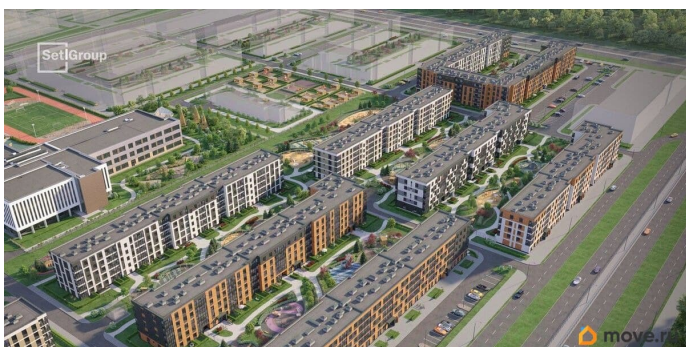

Год сдачи

1 квартал 2028 г.

Покупка в ипотеку

да

возможна ипотека, лифт

Описание

Продается просторная 1-комнатная квартира от застройщика в жилом комплексе «Парадный ансамбль» в престижном Московском районе. До метро можно добраться на транспорте всего за 20 минут.

Что особенного в ЖК «Парадный ансамбль»?

- Уникальные квартиры. Хай Флет (High Flat) на последних этажах, палисадники у квартир на первом этаже, семейные секции, квартиры с саунами и окном в ванной
- Масштабное малоэтажное строительство в престижном Московском районе
- Рекреационные зоны: парадный парк в центре квартала, ручей с собственной набережной, центральная площадь, ресторанный комплекс и пешеходный бульвар
- Фасады из керамогранита и кирпича с яркими и акцентными входными группами
- Две самые большие площадки Setl Kids и Setl Sport
- Инновационный Лицей Setl с оригинальной архитектурной концепцией и уникальной образовательной средой