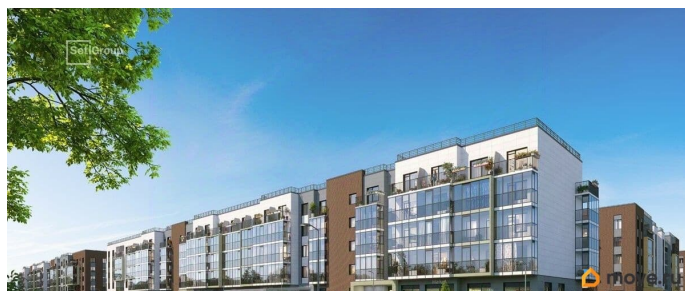

Год сдачи

1 квартал 2028 г.

Покупка в ипотеку

да

возможна ипотека, лифт

Описание

Продается просторная 1-комнатная квартира от застройщика в жилом комплексе «Парадный ансамбль» в престижном Московском районе. До метро можно добраться на транспорте всего за 20 минут.

Что особенного в ЖК «Парадный ансамбль»?

- Уникальные квартиры. Хай Флет (High Flat) на последних этажах, палисадники у квартир на первом этаже, семейные секции, квартиры с саунами и окном в ванной
- Масштабное малоэтажное строительство в престижном Московском районе
- Рекреационные зоны: парадный парк в центре квартала, ручей с собственной набережной, центральная площадь, ресторанный комплекс и пешеходный бульвар
- Фасады из керамогранита и кирпича с яркими и акцентными входными группами
- Две самые большие площадки Setl Kids и Setl Sport
- Инновационный Лицей Setl с оригинальной архитектурной концепцией и уникальной образовательной средой