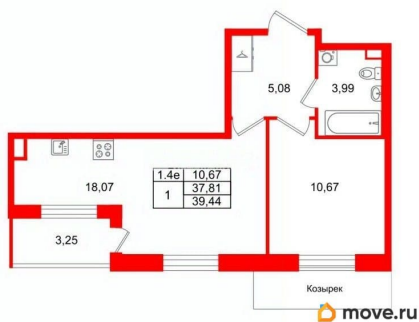

Высота потолков

2.77 м

Жилая площадь

10.7 м²

Площадь кухни

18.1 м²

Общая площадь

37.81 м²

Удобная, классическая, функциональная европланировка, большая кухня-гостиная 18.07 м?, просторная прихожая 5.08 м?.

Общая площадь квартиры - 37.81 м?, жилая 10.67 м?, высота потолка 2.77 м. Квартира продается с отделкой «Норд Лайн серый».

Петербургская Недвижимость

2е-комнатная, 37.81м²

-  Кол-во комнат 1
-  Этаж 2 из 5
-  Общая площадь 37.81м²
-  Жилая площадь 10.67м²

Козырек
move.ru

Move.ru - вся недвижимость России