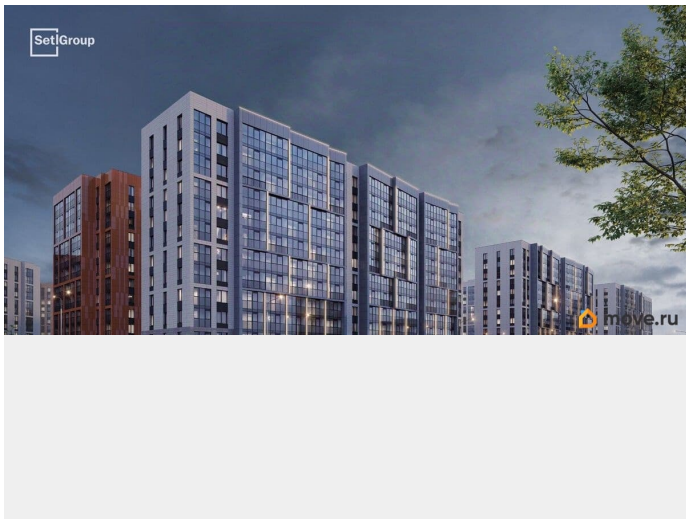

Move.ru - вся недвижимость России