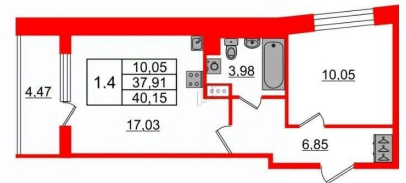

Улица

[проспект Орлово-Денисовский](#)

Квартира

Количество комнат

1

Высота потолков

2.77 м

Жилая площадь

10.1 м²

Площадь кухни

17 м²

Общая площадь

37.91 м²

Этаж

5/12

Детали объекта

 **Петербургская Недвижимость**

2е-комнатная, 37.91м²

- Кол-во комнат: 1
- Этаж: 5 из 12
- Общая площадь: 37.91м²
- Жилая площадь: 10.05м²

 move.ru

лоджия

Тип санузла

совмещенный

Ремонт