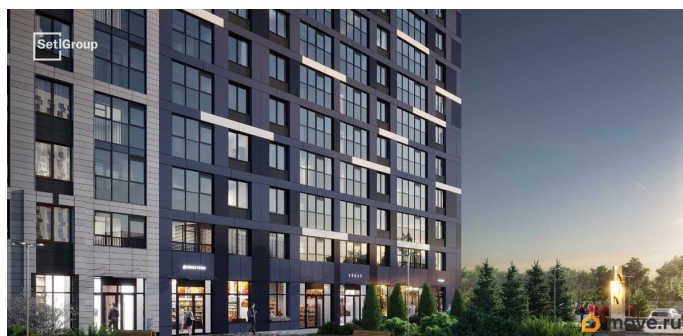

кластер со скейт-парком, фотозоны с арт-объектами

П Петербургская
Недвижимость

2е-комнатная, 37.91м²

- Кол-во комнат 1
- Этаж 5 из 12
- Общая площадь 37.91м²
- Жилая площадь 10.05м²

move.ru