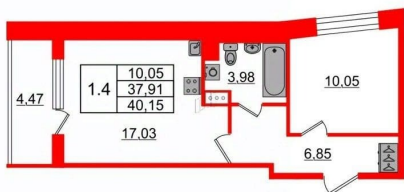

Улица

[проспект Орлово-Денисовский](#)

Квартира

Количество комнат

1

Высота потолков

2.77 м

Жилая площадь

10.1 м²

Площадь кухни

17 м²

Общая площадь

37.91 м²

Этаж

5/12

Детали объекта

 **Петербургская Недвижимость**

2е-комнатная, 37.91м²

- Кол-во комнат: 1
- Этаж: 5 из 12
- Общая площадь: 37.91м²
- Жилая площадь: 10.05м²

 move.ru

лоджия

Тип санузла

совмещенный

Ремонт

кластер со скейт-парком, фотозоны с арт-объектами

П Петербургская
Недвижимость

2е-комнатная, 37.91м²

- Кол-во комнат 1
- Этаж 5 из 12
- Общая площадь 37.91м²
- Жилая площадь 10.05м²

move.ru

Move.ru - вся недвижимость России