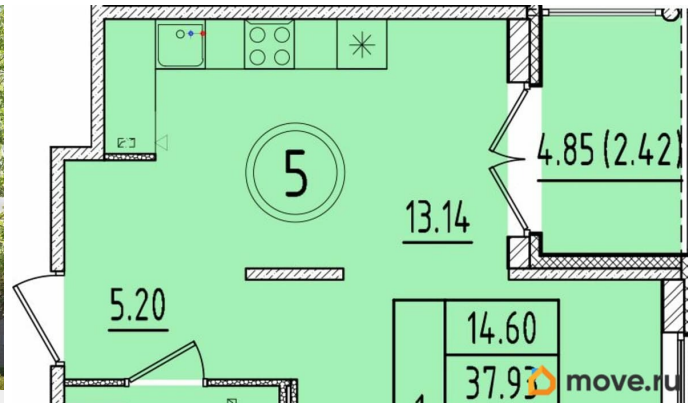

Move.ru - вся недвижимость России