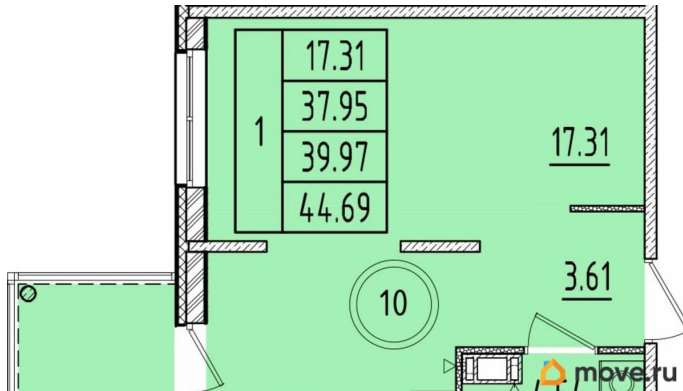

Move.ru - вся недвижимость России