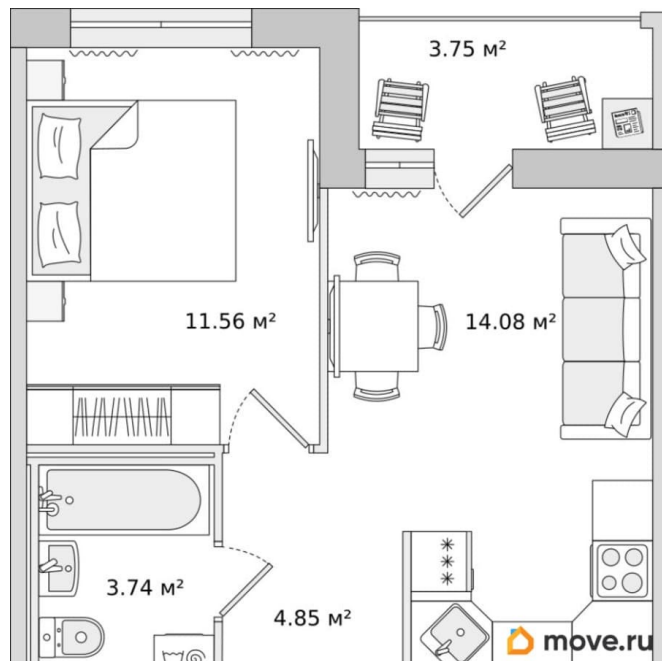

ЦДС, ЦДС

79927164398

Санкт-Петербург, улица Плесецкая, 24

9 056 402 ₺

Санкт-Петербург, улица Плесецкая, 24

Округ

[СПБ, Приморский район](#)

Улица

[улица Плесецкая](#)

Квартира

Количество комнат

1

Жилая площадь

11.6 м²

Общая площадь

37.98 м²

Этаж

3/17

Детали объекта

Тип сделки

Продам

Раздел

[Квартиры](#)

Ремонт

с отделкой

Квартира в новостройке

да

Год сдачи

1 квартал 2027 г.

для заметок