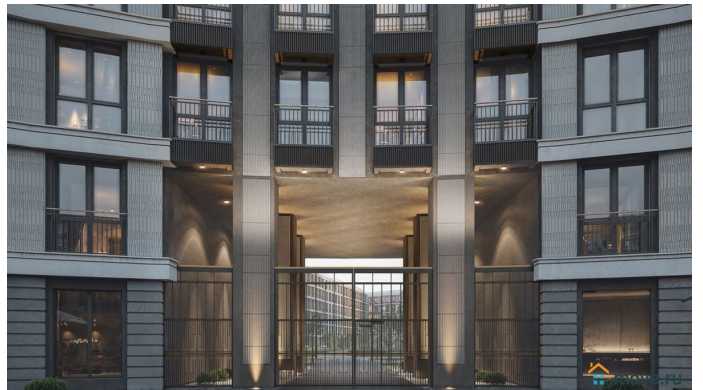

Просторная квартира в престижной локации — ул. Профессора Попова, 38, между набережной Карповки и исторической застройкой Петроградской стороны. Из окон открываются виды на Иоанновский монастырь и реку Карповку. В пешей доступности метро «Петроградская», «Чкаловская» и «Чёрная речка». Высота потолков 3 м, панорамное остекление, эксклюзивная планировка. Квартира передается без отделки, что позволяет реализовать индивидуальный дизайн-проект. Монолитно-кирпичный дом клубного формата, 6-этажная периметральная застройка с полузакрытым двором и парадными курдонёрами. Подземный паркинг с прямым доступом из жилых этажей. Благоустроенная набережная с собственным причалом, озеленённые пространства для отдыха. Рядом ведущие вузы, школы, парки и рестораны. Удобный выезд на ЗСД.