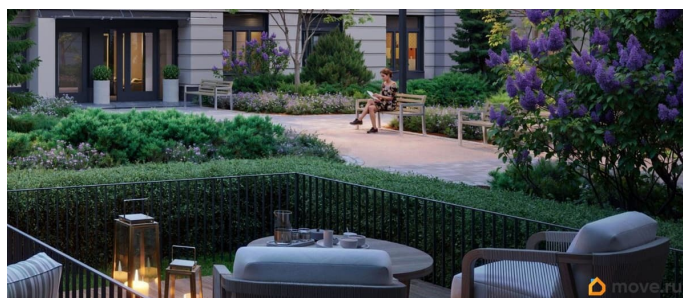

любования закатом солнца. Зимой будет работать каток, проложен лыжный маршрут, предусмотрено место для новогодней елки и горок для детей. Для Ваших питомцев - площадка для выгула собак. Преимущества ЖК: • Малоэтажный квартал с благоустроенным променадом. Комфортная городская жизнь в окружении озера и Пулковских высот. • Уникальные опции. Собственные патио на первом этаже, планировки с каминами и спа-зоной, двухуровневые и двухэтажные квартиры. • Удобное расположение в Московском районе. Аэропорт «Пулково», Экспофорум, царские пригороды Петербурга и выезд на КАД - от 7 до 20 минут на авто. • Образовательные возможности для ваших детей. Успеите приобрести квартиру на выгодных условиях! Чтобы узнать подробности, обращайтесь за консультацией по телефону.