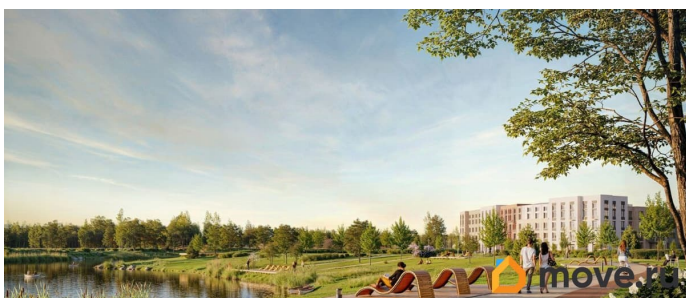

Описание

Цена действует при 100% оплате и на определенные ипотечные программы. Подробности — в отделе продаж по телефону. Продается 1-комнатная квартира в ЖК «Пулково Лейк» на 4 этаже. Общая площадь составляет 37.90 кв. м. Квартира с чистовой отделкой. Жилой комплекс «Пулково Лейк» располагается по адресу Санкт-Петербург, Московский. Пулково Лейк - проект малоэтажной застройки на берегу озера на границе Московского и Пушкинского районов. Школа, детские сады, парк на берегу озера и выезды на Пулковское и Петербургское шоссе. Расположение: • 5 мин на авто до Аэропорта Пулково; • 10 мин на авто до станций метро «Московская»; • 10-15 мин на авто до городов Пушкина, Павловска и Гатчины; • 20 мин на авто до центра Санкт-Петербурга. В рамках проекта будет построена современная школа на 925 мест и 2 детских сада на 160 и 240 мест, выезды на Пулковское и Петербургское шоссе, а также храм рядом со сквером «Пулковский рубеж». Общественное пространство вдоль берега озера превратится во всесезонный парк, в котором найдется место для любых активностей от пробежек, катания на САПах и велосипедах до отдыха в шезлонгах и

любования закатом солнца. Зимой будет работать каток, проложен лыжный маршрут, предусмотрено место для новогодней елки и горок для детей. Для Ваших питомцев - площадка для выгула собак. Преимущества ЖК: • Малоэтажный квартал с благоустроенным променадом. Комфортная городская жизнь в окружении озера и Пулковских высот. • Уникальные опции. Собственные патио на первом этаже, планировки с каминами и спа-зоной, двухуровневые и двухэтажные квартиры. • Удобное расположение в Московском районе. Аэропорт «Пулково», Экспофорум, царские пригороды Петербурга и выезд на КАД - от 7 до 20 минут на авто. • Образовательные возможности для ваших детей. Успеите приобрести квартиру на выгодных условиях! Чтобы узнать подробности, обращайтесь за консультацией по телефону.