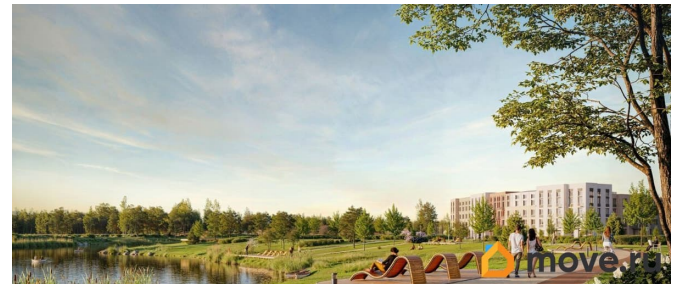

Создано: 29.05.2025 в 00:02

Обновлено: 14.04.2026 в 19:05

9 595 143 ₺

Округ

[СПБ, Пушкинский район](#)

Квартира

Количество комнат

1

Высота потолков

3.01 м

Жилая площадь

11.1 м²

Площадь кухни

18.8 м²

Общая площадь

37.9 м²

Этаж

4/4

Детали объекта

Тип сделки

Продам

Раздел

[Квартиры](#)

Тип санузла

совмещенный

Вид из окна

во двор

Ремонт

<https://spb.move.ru/objects/9280245797>

ЛСР Санкт-Петербург, ЛСР Санкт-Петербург

79330163466

для заметок