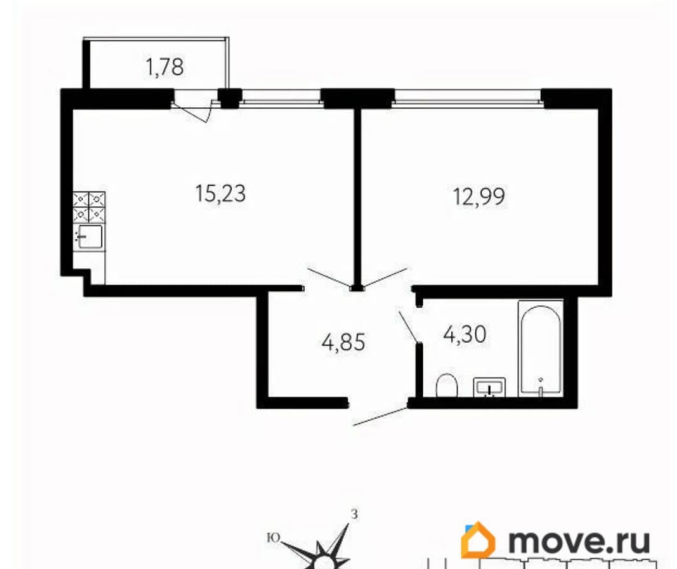

Количество комнат

1

Высота потолков

2.73 м

Жилая площадь

13 м²

Площадь кухни

15.2 м²

Общая площадь

37.9 м²

Этаж

6/10

Детали объекта

Тип сделки

Продам

Раздел

[Квартиры](#)

Тип балкона

балкон

Тип санузла

совмещенный

Ремонт

для заметок

с отделкой