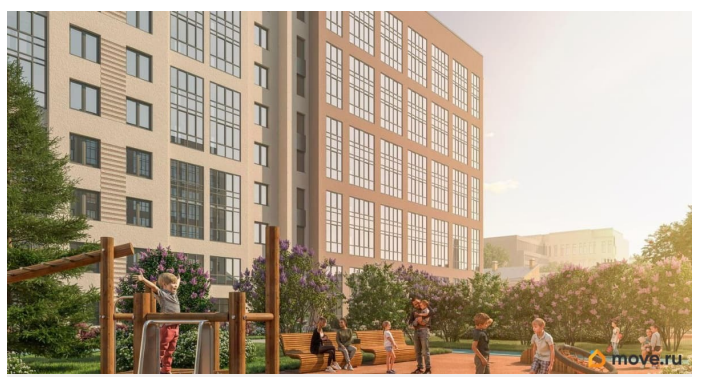

Квартира в новостройке

да

Год сдачи

3 квартал 2028 г.

лифт

Описание

Локация, выбранная для строительства ЖК «17 линия», по праву считается лучшей на Васильевском острове. Это не просто адрес, а стиль жизни, в окружении культурного наследия и ритме современного мегаполиса. Жилой комплекс находится в пешей доступности до двух станций метро и набережной Невы, а также в десяти минутах езды до исторического центра и ЗСД. Пешком: 15 минут Метро «Василеостровская» 17 минут Метро «Горный институт» 10 минут Малая Нева 5 минут Артмуза НА АВТО 10 минут Дворцовая площадь 8 минут Выезд на ЗСД