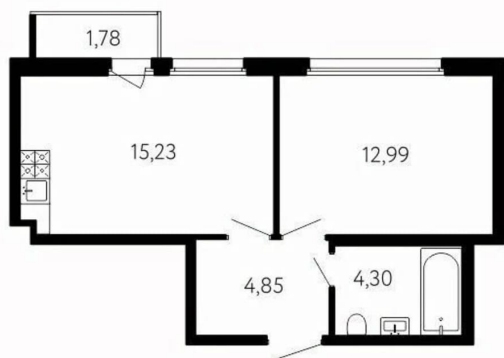

с отделкой

Квартира в новостройке

да

Год сдачи

3 квартал 2028 г.

лифт

Описание

Локация, выбранная для строительства ЖК «17 линия», по праву считается лучшей на Васильевском острове. Это не просто адрес, а стиль жизни, в окружении культурного наследия и ритме современного мегаполиса. Жилой комплекс находится в пешей доступности до двух станций метро и набережной Невы, а также в десяти минутах езды до исторического центра и ЗСД. Пешком: 15 минут Метро «Василеостровская» 17 минут Метро «Горный институт» 10 минут Малая Нева 5 минут Артмуза НА АВТО 10 минут Дворцовая площадь 8 минут Выезд на ЗСД