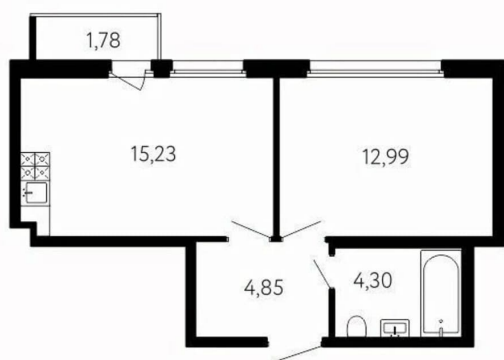

с отделкой

Квартира в новостройке

да

Год сдачи

3 квартал 2028 г.

лифт

Описание

Локация, выбранная для строительства ЖК «17 линия», по праву считается лучшей на Васильевском острове. Это не просто адрес, а стиль жизни, в окружении культурного наследия и ритме современного мегаполиса. Жилой комплекс находится в пешей доступности до двух станций метро и набережной Невы, а также в десяти минутах езды до исторического центра и ЗСД. Пешком: 15 минут Метро «Василеостровская» 17 минут Метро «Горный институт» 10 минут Малая Нева 5 минут Артмуза НА АВТО 10 минут Дворцовая площадь 8 минут Выезд на ЗСД