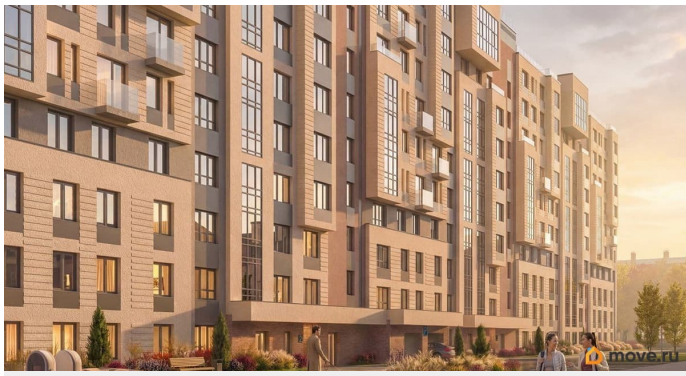

СЗ 17-я Линия, СЗ 17-я Линия

79809647496

🕒 Создано: 29.10.2025 в 17:10

🔄 Обновлено: 09.04.2026 в 16:02

17 153 400 ₹

Округ

[СПБ, Василеостровский район](#)

Квартира

Квартира в новостройке

да

Год сдачи

3 квартал 2028 г.

лифт

Описание

Локация, выбранная для строительства ЖК «17 линия», по праву считается лучшей на Васильевском острове. Это не просто адрес, а стиль жизни, в окружении культурного наследия и ритме современного мегаполиса. Жилой комплекс находится в пешей доступности до двух станций метро и набережной Невы, а также в десяти минутах езды до исторического центра и ЗСД. Пешком: 15 минут Метро «Василеостровская» 17 минут Метро «Горный институт» 10 минут Малая Нева 5 минут Артмуза НА АВТО 10 минут Дворцовая площадь 8 минут Выезд на ЗСД