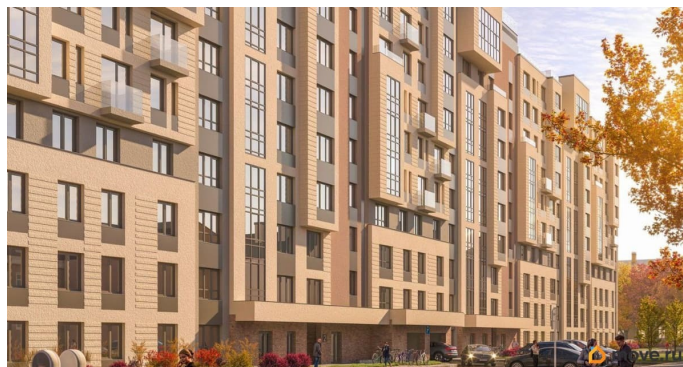

СЗ 17-я Линия, СЗ 17-я Линия

79809647496

🕒 Создано: 29.10.2025 в 17:10

🔄 Обновлено: 04.04.2026 в 21:30

17 153 400 ₹

Округ

[СПБ, Василеостровский район](#)

Квартира

Квартира в новостройке

да

Год сдачи

3 квартал 2028 г.

лифт

Описание

Локация, выбранная для строительства ЖК «17 линия», по праву считается лучшей на Васильевском острове. Это не просто адрес, а стиль жизни, в окружении культурного наследия и ритме современного мегаполиса. Жилой комплекс находится в пешей доступности до двух станций метро и набережной Невы, а также в десяти минутах езды до исторического центра и ЗСД. Пешком: 15 минут Метро «Василеостровская» 17 минут Метро «Горный институт» 10 минут Малая Нева 5 минут Артмуза НА АВТО 10 минут Дворцовая площадь 8 минут Выезд на ЗСД