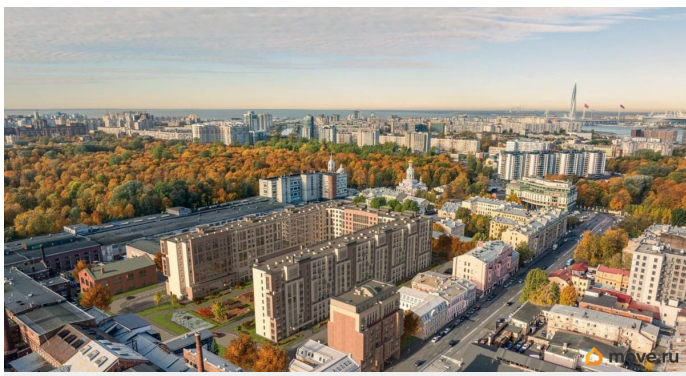

Квартира в новостройке

да

Год сдачи

3 квартал 2028 г.

лифт

Описание

Локация, выбранная для строительства ЖК «17 линия», по праву считается лучшей на Васильевском острове. Это не просто адрес, а стиль жизни, в окружении культурного наследия и ритме современного мегаполиса. Жилой комплекс находится в пешей доступности до двух станций метро и набережной Невы, а также в десяти минутах езды до исторического центра и ЗСД. Пешком: 15 минут Метро «Василеостровская» 17 минут Метро «Горный институт» 10 минут Малая Нева 5 минут Артмуза НА АВТО 10 минут Дворцовая площадь 8 минут Выезд на ЗСД