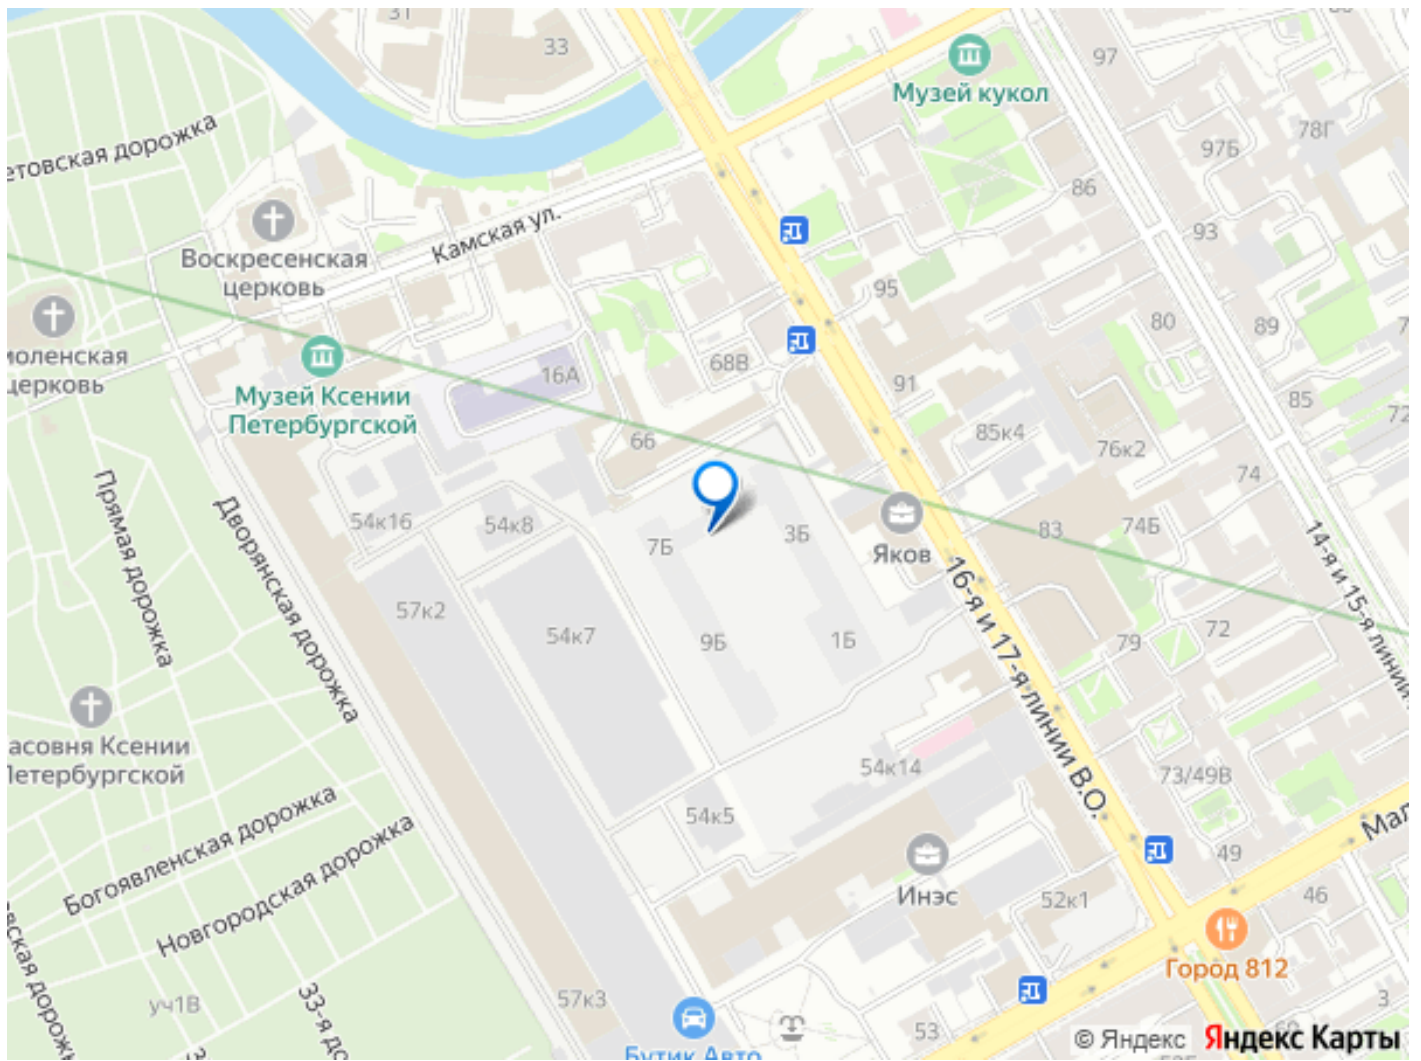

Квартира в новостройке

да

Год сдачи

3 квартал 2028 г.

лифт

Описание

Локация, выбранная для строительства ЖК «17 линия», по праву считается лучшей на Васильевском острове. Это не просто адрес, а стиль жизни, в окружении культурного наследия и ритме современного мегаполиса. Жилой комплекс находится в пешей доступности до двух станций метро и набережной Невы, а также в десяти минутах езды до исторического центра и ЗСД. Пешком: 15 минут Метро «Василеостровская» 17 минут Метро «Горный институт» 10 минут Малая Нева 5 минут Артмуза НА АВТО 10 минут Дворцовая площадь 8 минут Выезд на ЗСД