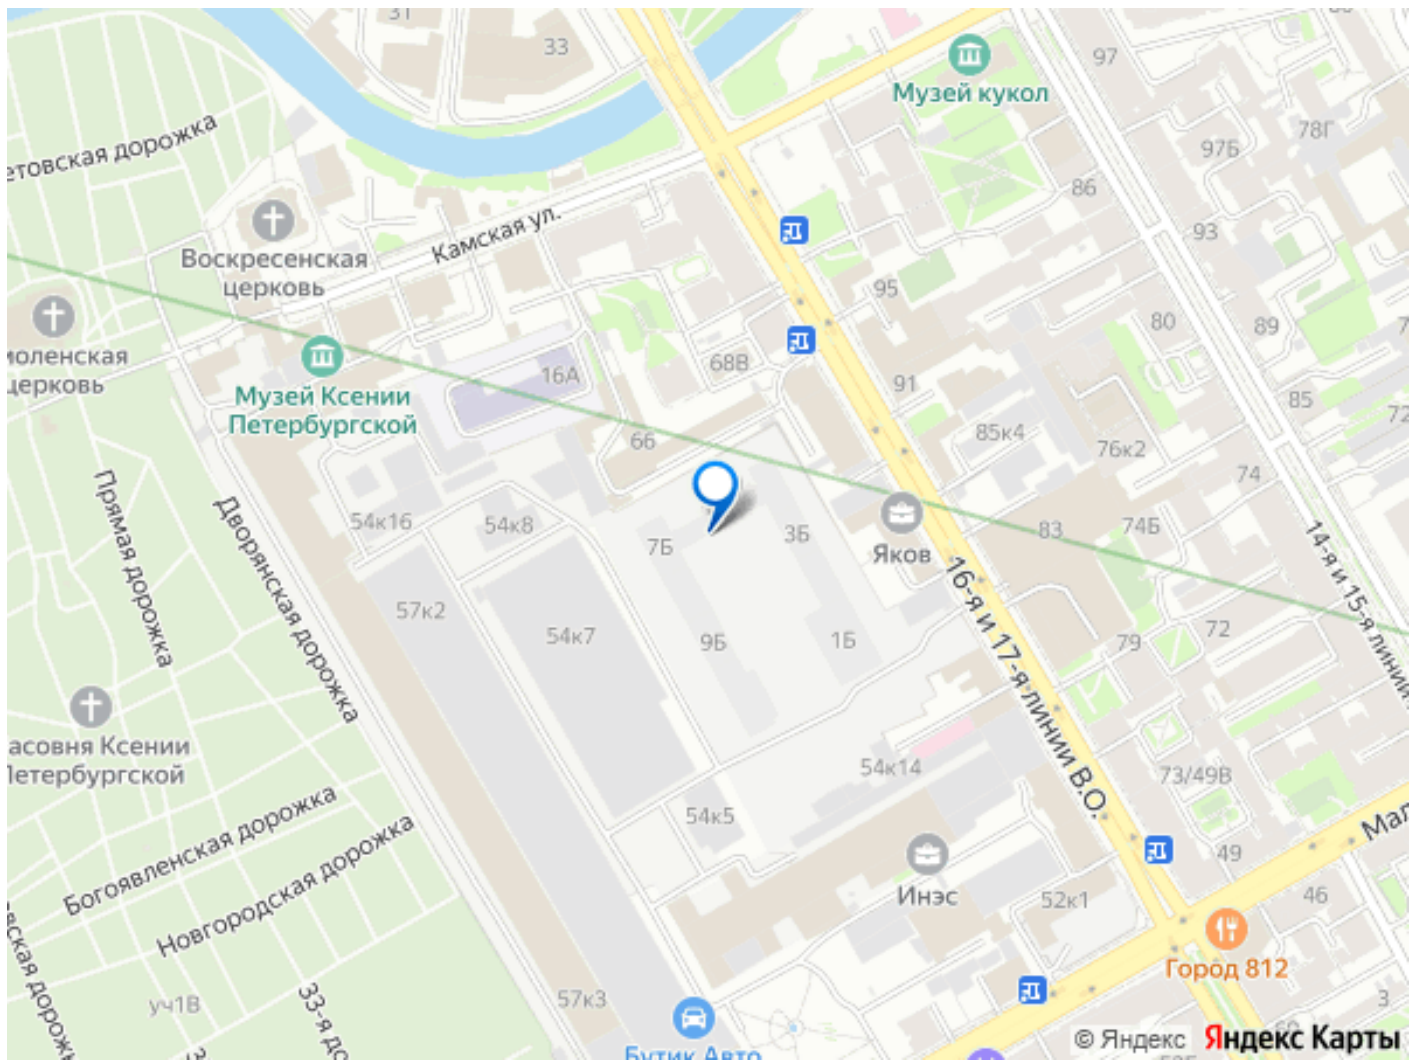

Квартира в новостройке

да

Год сдачи

3 квартал 2028 г.

лифт

Описание

Локация, выбранная для строительства ЖК «17 линия», по праву считается лучшей на Васильевском острове. Это не просто адрес, а стиль жизни, в окружении культурного наследия и ритме современного мегаполиса. Жилой комплекс находится в пешей доступности до двух станций метро и набережной Невы, а также в десяти минутах езды до исторического центра и ЗСД. Пешком: 15 минут Метро «Василеостровская» 17 минут Метро «Горный институт» 10 минут Малая Нева 5 минут Артмуза НА АВТО 10 минут Дворцовая площадь 8 минут Выезд на ЗСД