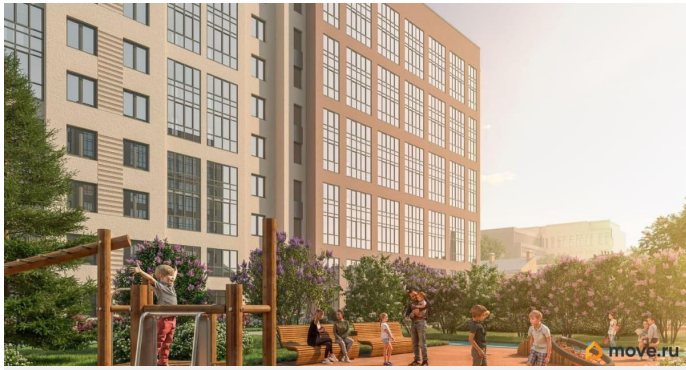

Квартира в новостройке

да

Год сдачи

3 квартал 2028 г.

лифт

Описание

Локация, выбранная для строительства ЖК «17 линия», по праву считается лучшей на Васильевском острове. Это не просто адрес, а стиль жизни, в окружении культурного наследия и ритме современного мегаполиса. Жилой комплекс находится в пешей доступности до двух станций метро и набережной Невы, а также в десяти минутах езды до исторического центра и ЗСД. Пешком: 15 минут Метро «Василеостровская» 17 минут Метро «Горный институт» 10 минут Малая Нева 5 минут Артмуза НА АВТО 10 минут Дворцовая площадь 8 минут Выезд на ЗСД