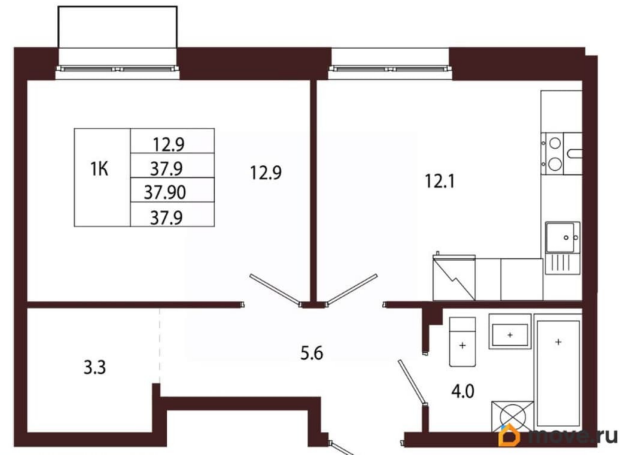

🕒 Создано: 14.11.2025 в 16:24

🔄 Обновлено: 10.03.2026 в 19:47

Унистрой, Унистрой

79808251927

12 420 000 ₹

Округ

[СПБ, Курортный район](#)

для заметок

Квартира

Количество комнат

1

Высота потолков

3.05 м

Жилая площадь

12.9 м²

Площадь кухни

12.1 м²

Общая площадь

37.9 м²

Этаж

2/5

Детали объекта

Тип сделки

Продам

Раздел

[Квартиры](#)

Ремонт

с отделкой

Квартира в новостройке

да

Год сдачи