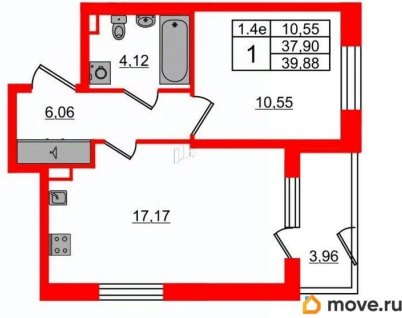

Жилая площадь

10.6 м²

Площадь кухни

17.2 м²

Общая площадь

37.9 м²

Этаж

1/5

2е-комнатная, 37.9м²

- Кол-во комнат 1
- Этаж 1 из 5
- Общая площадь 37.9м²
- Жилая площадь 10.55м²

move.ru

Покупка в ипотеку

да

возможна ипотека, лифт, парковка

Описание

Продается просторная 1-комнатная квартира от застройщика в жилом комплексе «Парадный ансамбль» в престижном Московском районе. До метро можно добраться на транспорте всего за 20 минут.

Уникальная, функциональная европланировка, большая кухня-гостиная 17.17 м?, просторная прихожая 6.06 м?.

Общая площадь квартиры - 37.9 м?, жилая 10.55 м?, высота потолка 2.77 м. Квартира продается с отделкой «Норд Лайн светлый».

2е-комнатная, 37.9м²

- Кол-во комнат **1**
- Этаж **1 из 5**
- Общая площадь **37.9м²**
- Жилая площадь **10.55м²**

Move.ru - вся недвижимость России