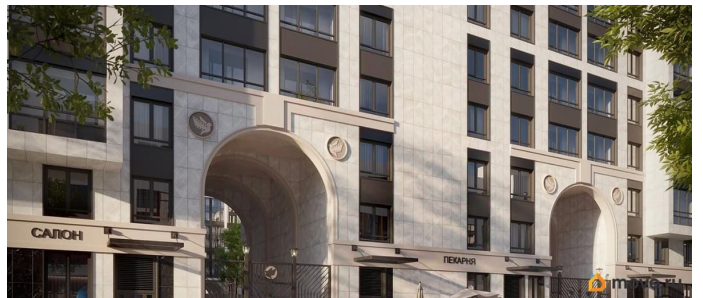

Продаётся 1к.кв. в ЖК Кинопарк от застройщика Группа компаний «РСТИ» (Росстройинвест). Квартира находится в 9 этажном доме, в Очередь 2, Корпус 2 на 6 этаже. Общая площадь квартиры 37,00 кв.м. «Кинопарк» — современный жилой комплекс, в котором главную роль играет Вы! Здесь возможен любой желанный сценарий жизни. Продуманные планировки, закрытые уютные дворы, развитая инфраструктура квартала — всё это обеспечит высокий уровень комфорта и будет вдохновлять на новые свершения. «Кинопарк» у парка «Новознаменка» возводится на бывшей территории «Ленфильма». Тема кино найдет отражение в отделке мест общего пользования и благоустройстве территории. Инфраструктура Жилой комплекс расположен в обжитой части Красносельского района рядом есть магазины, детские сады, школы и другая необходимая инфраструктура. Напротив комплекса находится парк «Новознаменка», в шаговой доступности еще четыре парка и два сквера.