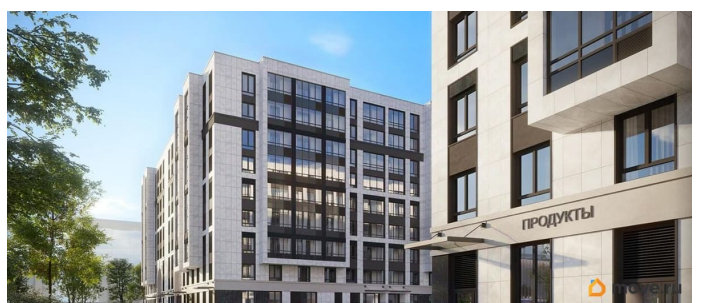

Продаётся 1к.кв. в ЖК Кинопарк от застройщика Группа компаний «РСТИ» (Росстройинвест). Квартира находится в 9 этажном доме, в Очередь 2, Корпус 2 на 6 этаже. Общая площадь квартиры 37,00 кв.м. «Кинопарк» — современный жилой комплекс, в котором главную роль играет Вы! Здесь возможен любой желанный сценарий жизни. Продуманные планировки, закрытые уютные дворы, развитая инфраструктура квартала — всё это обеспечит высокий уровень комфорта и будет вдохновлять на новые свершения. «Кинопарк» у парка «Новознаменка» возводится на бывшей территории «Ленфильма». Тема кино найдет отражение в отделке мест общего пользования и благоустройстве территории. Инфраструктура Жилой комплекс расположен в обжитой части Красносельского района рядом есть магазины, детские сады, школы и другая необходимая инфраструктура. Напротив комплекса находится парк «Новознаменка», в шаговой доступности еще четыре парка и два сквера.