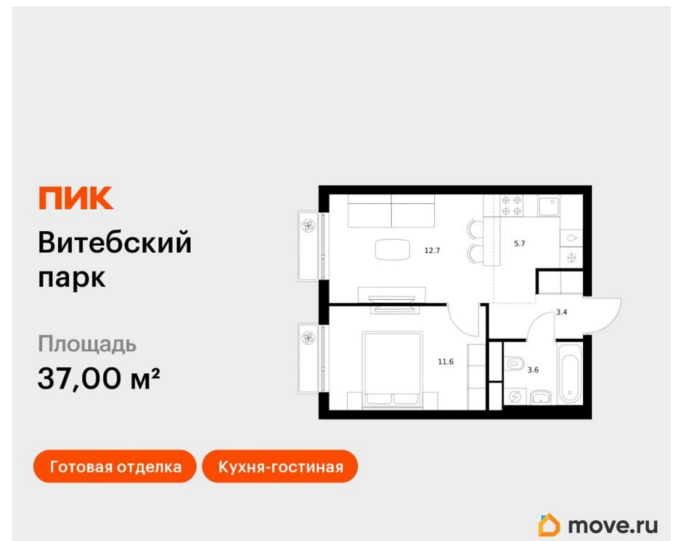

🕒 Создано: 13.03.2026 в 03:17

Обновлено: 14.04.2026 в 12:54

ПИК, ПИК

79808237183

14 726 000 ₹

Округ

[СПБ, Фрунзенский район](#)

для заметок

Квартира

Количество комнат

1

Высота потолков

2.62 м

Жилая площадь

11.6 м²

Площадь кухни

18.4 м²

Общая площадь

37 м²

Этаж

8/12

Детали объекта

Тип сделки

Продам

Раздел

[Квартиры](#)

Тип санузла

совмещенный

Вид из окна

на улицу

Ремонт