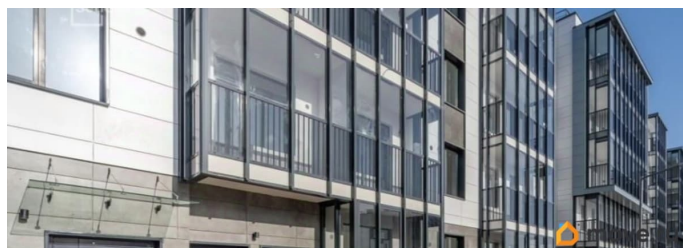

отдыха. Возможен торг.