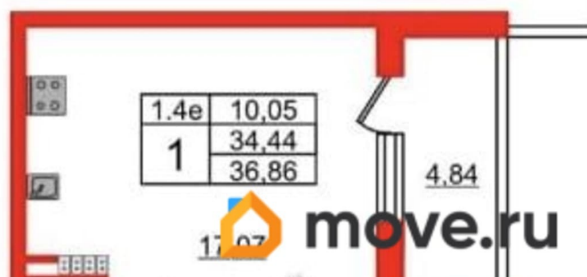

отдыха. Возможен торг.