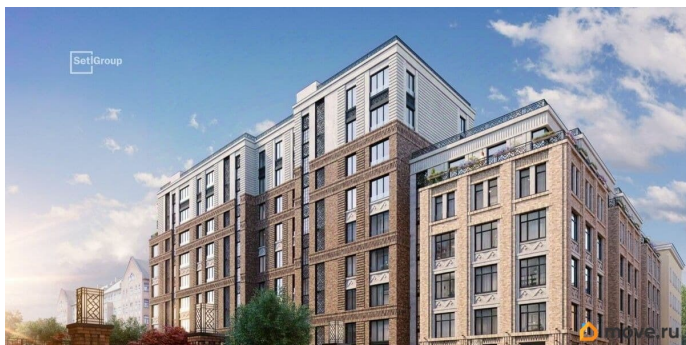

2е-комнатная, 38.03м²

- Кол-во комнат 1
- Этаж 9 из 9
- Общая площадь 38.03м²
- Жилая площадь 12.22м²