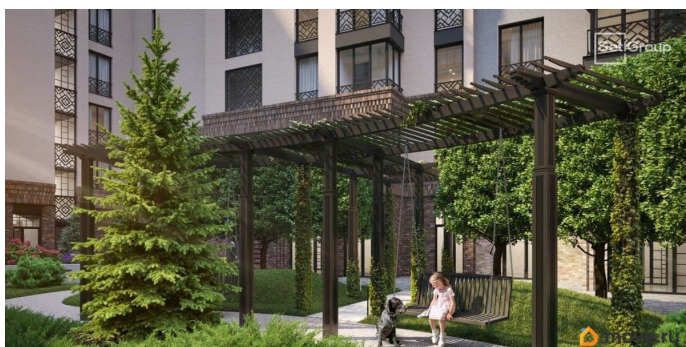

2е-комнатная, 38.03м²

- Кол-во комнат 1
- Этаж 9 из 9
- Общая площадь 38.03м²
- Жилая площадь 12.22м²