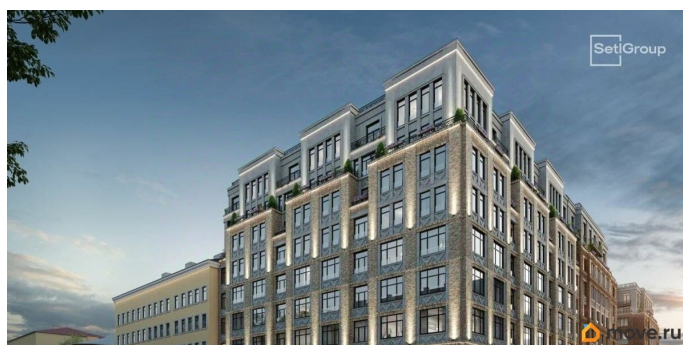

2е-комнатная, 38.03м²

- Кол-во комнат 1
- Этаж 9 из 9
- Общая площадь 38.03м²
- Жилая площадь 12.22м²