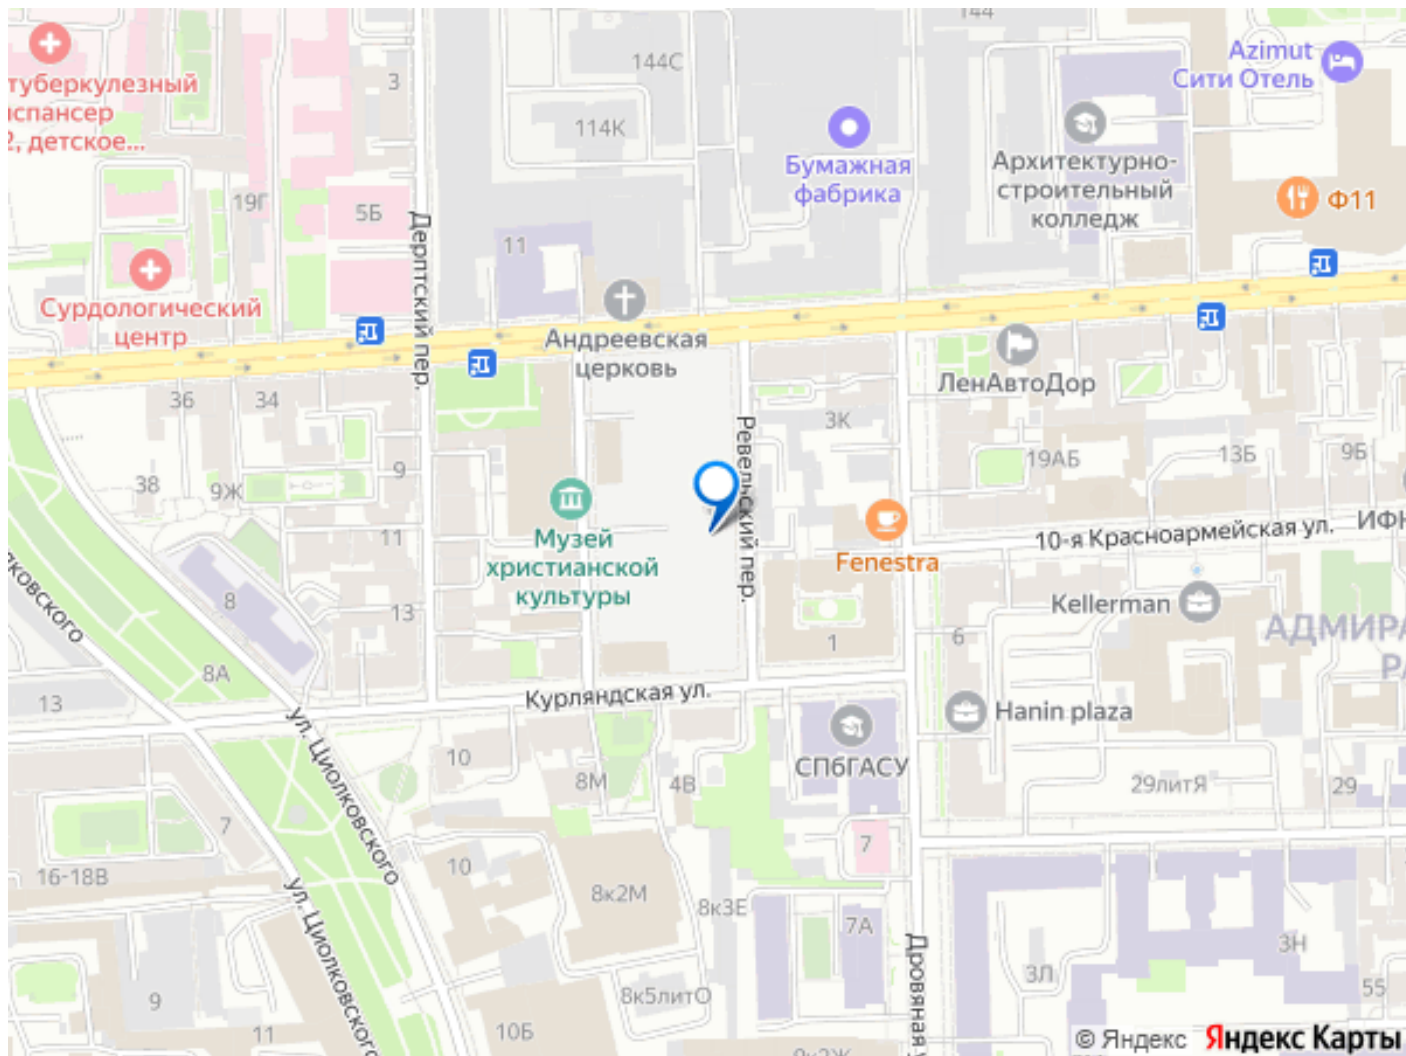

Move.ru - вся недвижимость России