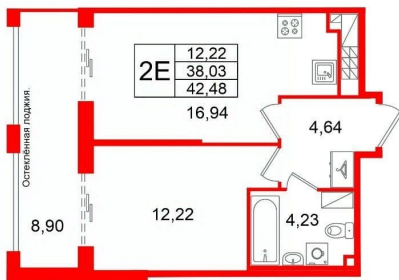

### Квартира

Количество комнат

1

Высота потолков

3.03 м

Жилая площадь

12.2 м<sup>2</sup>

Площадь кухни

16.9 м<sup>2</sup>

Общая площадь

38.03 м<sup>2</sup>

Этаж

9/9

для заметок

**Петербургская Недвижимость**

**2е-комнатная, 38.03м<sup>2</sup>**

- Кол-во комнат: 1
- Этаж: 9 из 9
- Общая площадь: 38.03м<sup>2</sup>
- Жилая площадь: 12.22м<sup>2</sup>

move.ru

лоджия

Ремонт

**2е-комнатная, 38.03м<sup>2</sup>**

- Кол-во комнат 1
- Этаж 9 из 9
- Общая площадь 38.03м<sup>2</sup>
- Жилая площадь 12.22м<sup>2</sup>

Move.ru - вся недвижимость России