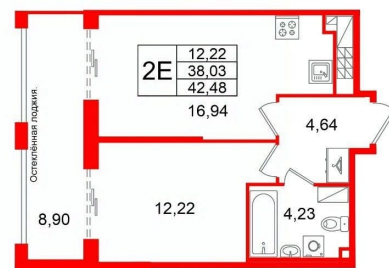

### Квартира

Количество комнат

1

Высота потолков

3.03 м

Жилая площадь

12.2 м<sup>2</sup>

Площадь кухни

16.9 м<sup>2</sup>

Общая площадь

38.03 м<sup>2</sup>

Этаж

9/9

для заметок

**Петербургская Недвижимость**

**2е-комнатная, 38.03м<sup>2</sup>**

- Кол-во комнат: 1
- Этаж: 9 из 9
- Общая площадь: 38.03м<sup>2</sup>
- Жилая площадь: 12.22м<sup>2</sup>

move.ru

лоджия

Ремонт

**2е-комнатная, 38.03м<sup>2</sup>**

- Кол-во комнат 1
- Этаж 9 из 9
- Общая площадь 38.03м<sup>2</sup>
- Жилая площадь 12.22м<sup>2</sup>

Move.ru - вся недвижимость России