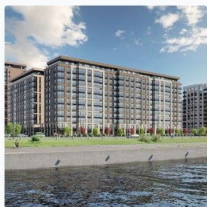

2е-комнатная, 38.03м²

- Кол-во комнат: 1
- Этаж: 16 из 17
- Общая площадь: 38.03м²
- Жилая площадь: 11.91м²