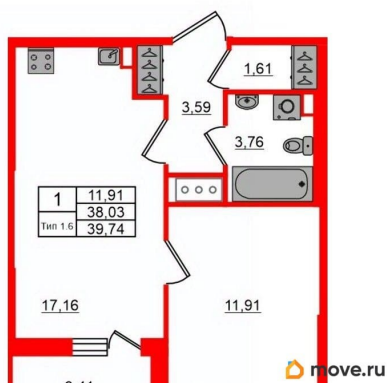

## Квартира

Количество комнат

1

Высота потолков

2.77 м

Жилая площадь

11.9 м<sup>2</sup>

Площадь кухни

17.2 м<sup>2</sup>

Общая площадь

38.03 м<sup>2</sup>

Этаж

16/17

## Описание

Продается просторная 1-комнатная квартира от застройщика в жилом комплексе «Сэтл Ривьера» в активно развивающемся Невском районе. До метро можно добраться на транспорте всего за 10 минут. Удобная, классическая, функциональная европланировка, большая кухня-гостиная 17.16 м?, вместительная прихожая 3.59 м?. Общая площадь квартиры - 38.03 м?, жилая 11.91 м?, высота потолка 2.77 м. Квартира продается с отделкой «Норд Лайн серый плюс». Что особенного в ЖК «Сэтл Ривьера»?

**2е-комнатная, 38.03м<sup>2</sup>**

- Кол-во комнат: 1
- Этаж: 16 из 17
- Общая площадь: 38.03м<sup>2</sup>
- Жилая площадь: 11.91м<sup>2</sup>

Move.ru - вся недвижимость России