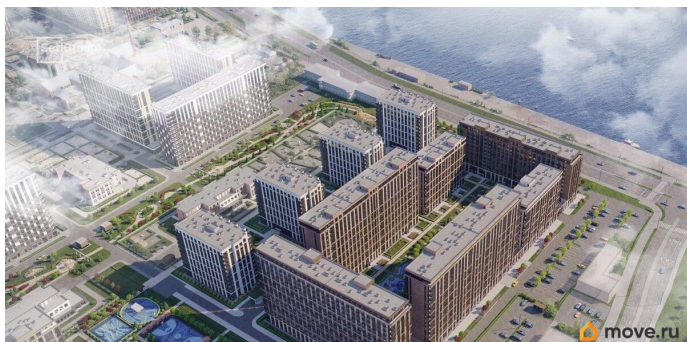

2е-комнатная, 38.03м²

- Кол-во комнат: 1
- Этаж: 16 из 17
- Общая площадь: 38.03м²
- Жилая площадь: 11.91м²