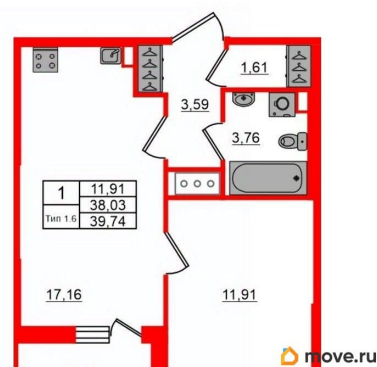

## Квартира

Количество комнат

1

Высота потолков

2.77 м

Жилая площадь

11.9 м<sup>2</sup>

Площадь кухни

17.2 м<sup>2</sup>

Общая площадь

38.03 м<sup>2</sup>

Этаж

16/17

<https://spb.move.ru/objects/9293674278>

**Петербургская Недвижимость,  
Петербургская Недвижимость  
79675650457**

для заметок

**2е-комнатная, 38.03м<sup>2</sup>**

- Кол-во комнат: 1
- Этаж: 16 из 17
- Общая площадь: 38.03м<sup>2</sup>
- Жилая площадь: 11.91м<sup>2</sup>