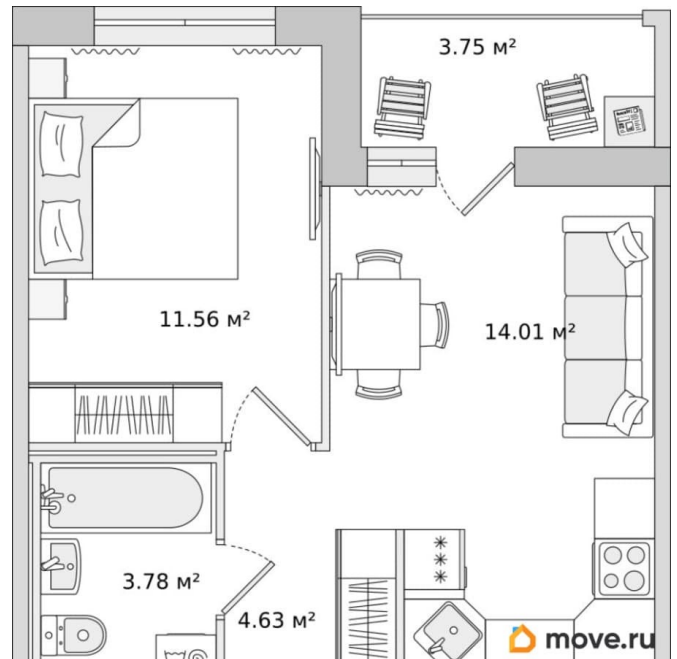

🕒 Создано: 02.04.2026 в 16:27

Обновлено: 04.04.2026 в 17:44

ЦДС, ЦДС

79927164398

Санкт-Петербург, улица Плесецкая, 24

8 763 650 ₹

Санкт-Петербург, улица Плесецкая, 24

Округ

[СПБ, Приморский район](#)

Улица

[улица Плесецкая](#)

Квартира

Количество комнат

1

Высота потолков

2.75 м

Жилая площадь

11.6 м²

Общая площадь

38.05 м²

Этаж

1/17

Детали объекта

Тип сделки

Продам

Раздел

[Квартиры](#)

Ремонт

с отделкой

Квартира в новостройке

да

для заметок