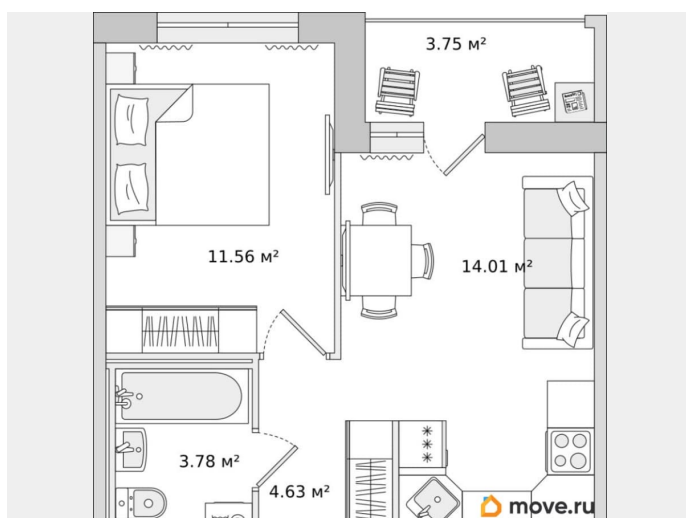

Год сдачи

1 квартал 2027 г.

лифт

Описание

Продаётся однокомнатная квартира в жилом комплексе ЦДС Dreamline, Корпус 2.7 ЦЕНА УКАЗАНА С УЧЕТОМ СКИДКИ ЗА НАЛИЧНЫЕ.

При покупке квартиры без участия агентов дарим сертификат новосела в магазин ХОФФ на сумму 50 000 рублей. Им можно оплатить не более 15% от суммы покупки. Квартиры с чистовой отделкой: на полу ламинат, на стенах обои под покраску, установлены межкомнатные двери, в санузлах везде положена плитка, установлена вся сантехника! ЦДС Дримлайн — это новый ЖК на Парашютной улице. Первая очередь введена в эксплуатацию, дома второй очереди высокой степени готовности!

Инфраструктура, около дома: Детский сад для 350 малышей - построен; Школа для 825 учеников - построена; Поликлиника и центр общей врачебной практики в соседнем квартале. В домах есть кладовые, которые можно купить и не устраивать склад на лоджии. Около дома - многоэтажный паркинг. Прямая продажа от застройщика Группы ЦДС! Номер в базе ЦДС: 115631