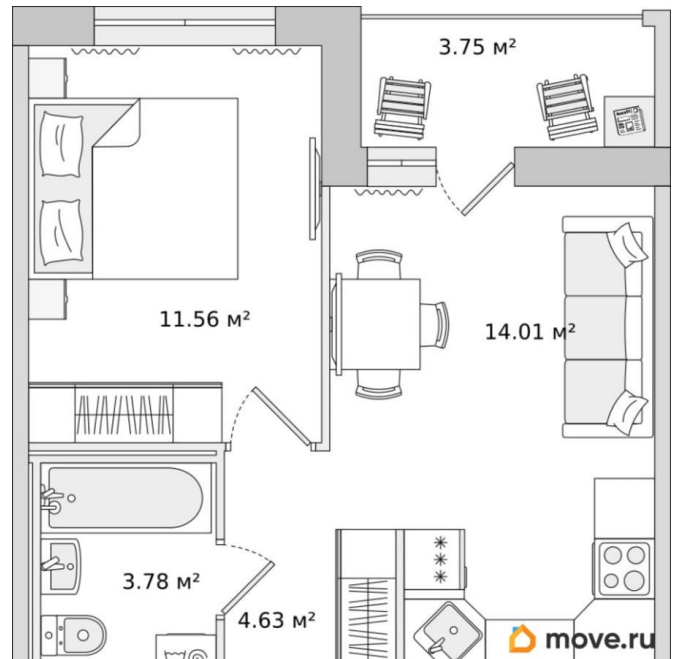

🕒 Создано: 02.04.2026 в 16:50

🔄 Обновлено: 07.04.2026 в 14:12

ЦДС, ЦДС

79927164398

Санкт-Петербург, улица Плесецкая, 24

9 612 575 ₹

Санкт-Петербург, улица Плесецкая, 24

Округ

[СПБ, Приморский район](#)

Улица

[улица Плесецкая](#)

Квартира

Количество комнат

1

Высота потолков

2.75 м

Жилая площадь

11.6 м²

Общая площадь

38.05 м²

Этаж

17/17

Детали объекта

Тип сделки

Продам

Раздел

[Квартиры](#)

Ремонт

с отделкой

Квартира в новостройке

да

для заметок