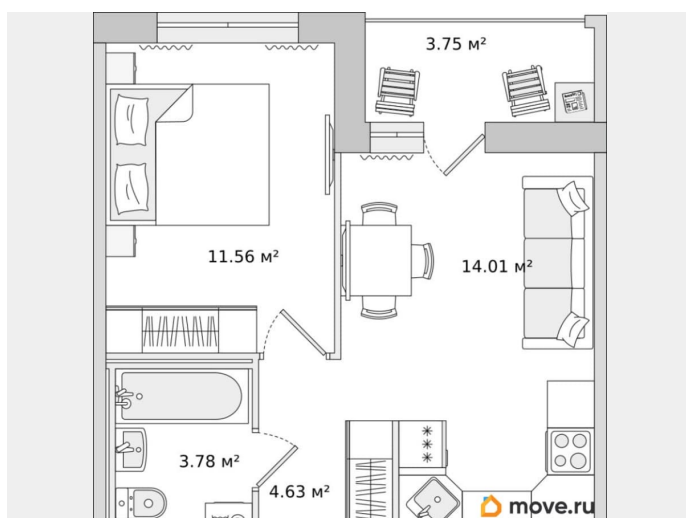

Год сдачи

3 квартал 2027 г.

лифт

Описание

Продаётся однокомнатная квартира в жилом комплексе ЦДС Dreamline, Корпус 2.8 ЦЕНА УКАЗАНА С УЧЕТОМ СКИДКИ ЗА НАЛИЧНЫЕ.

При покупке квартиры без участия агентов дарим сертификат новосела в магазин ХОФФ на сумму 50 000 рублей. Им можно оплатить не более 15% от суммы покупки. Квартиры с чистовой отделкой: на полу ламинат, на стенах обои под покраску, установлены межкомнатные двери, в санузлах везде положена плитка, установлена вся сантехника! ЦДС Дримлайн — это новый ЖК на Парашютной улице. Первая очередь введена в эксплуатацию, дома второй очереди высокой степени готовности!

Инфраструктура, около дома: Детский сад для 350 малышей - построен; Школа для 825 учеников - построена; Поликлиника и центр общей врачебной практики в соседнем квартале. В домах есть кладовые, которые можно купить и не устраивать склад на лоджии. Около дома - многоэтажный паркинг. Прямая продажа от застройщика Группы ЦДС! Номер в базе ЦДС: 115935