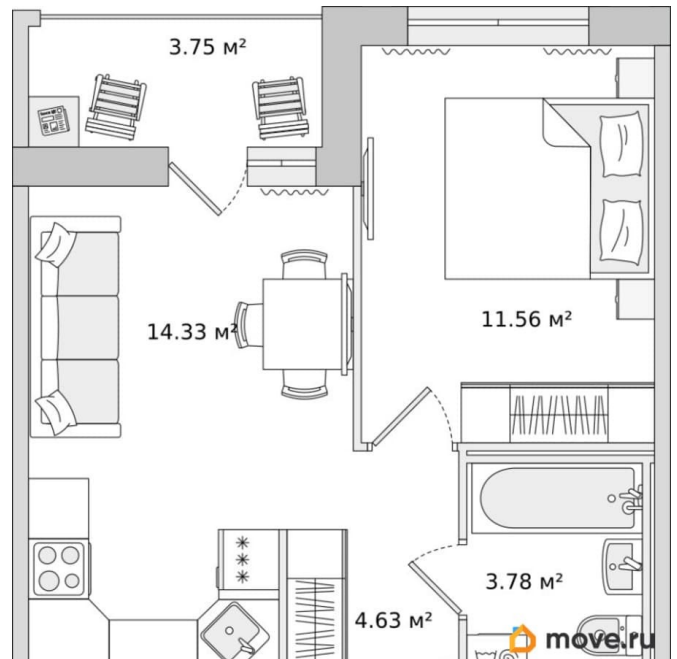

Общая площадь

38.05 м²

Этаж

3/17

Детали объекта

Тип сделки

Продам

Раздел

[Квартиры](#)

Квартира в новостройке

да

Год сдачи

1 квартал 2027 г.

лифт

Описание

для заметок