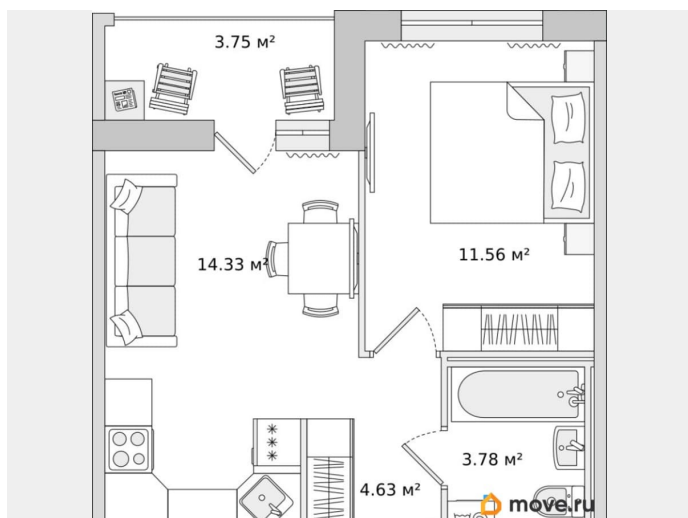

Продаётся однокомнатная квартира в жилом комплексе ЦДС Dreamline, Корпус 2.6 ЦЕНА УКАЗАНА С УЧЕТОМ СКИДКИ ЗА НАЛИЧНЫЕ. При покупке квартиры без участия агентов дарим сертификат новосела в магазин ХОФФ на сумму 50 000 рублей. Им можно оплатить не более 15% от суммы покупки. Квартиры с чистовой отделкой: на полу ламинат, на стенах обои под покраску, установлены межкомнатные двери, в санузлах везде положена плитка, установлена вся сантехника! Ввод в эксплуатацию планируется в 1 квартале 2027 года. ЦДС Дримлайн — это новый ЖК на Парашютной улице. Первая очередь введена в эксплуатацию, дома второй очереди высокой степени готовности! Инфраструктура, около дома: Детский сад для 350 малышей - построен; Школа для 825 учеников - построена; Поликлиника и центр общей врачебной практики в соседнем квартале. В домах есть кладовые, которые можно купить и не устраивать склад на лоджии. Около дома - многоэтажный паркинг. Прямая продажа от застройщика Группы ЦДС! Номер в базе ЦДС: 115403