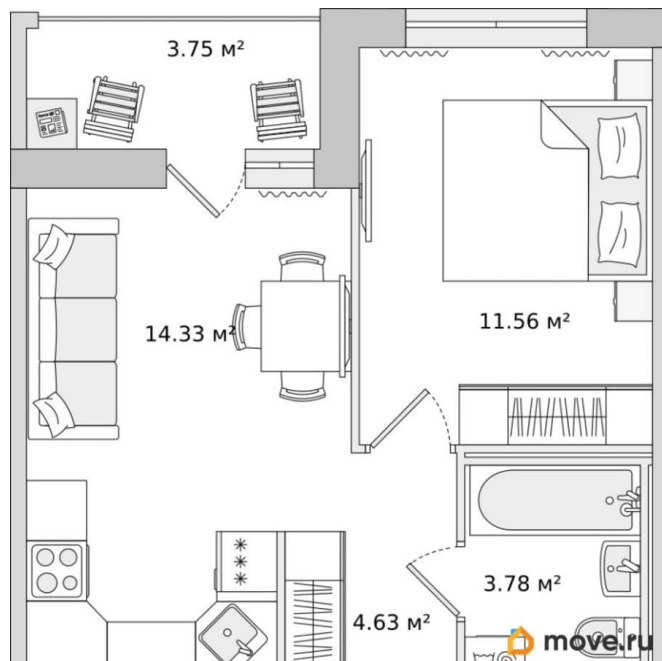

🕒 Создано: 02.04.2026 в 16:36

🔄 Обновлено: 08.04.2026 в 11:29

ЦДС, ЦДС

79927164398

Санкт-Петербург, улица Плесецкая, 24

9 020 900 ₹

Санкт-Петербург, улица Плесецкая, 24

Округ

[СПБ, Приморский район](#)

Улица

[улица Плесецкая](#)

Квартира

Количество комнат

1

Высота потолков

2.75 м

Жилая площадь

11.6 м²

Общая площадь

38.05 м²

Этаж

2/17

Детали объекта

Тип сделки

Продам

Раздел

[Квартиры](#)

Квартира в новостройке

да

Год сдачи

1 квартал 2027 г.

для заметок