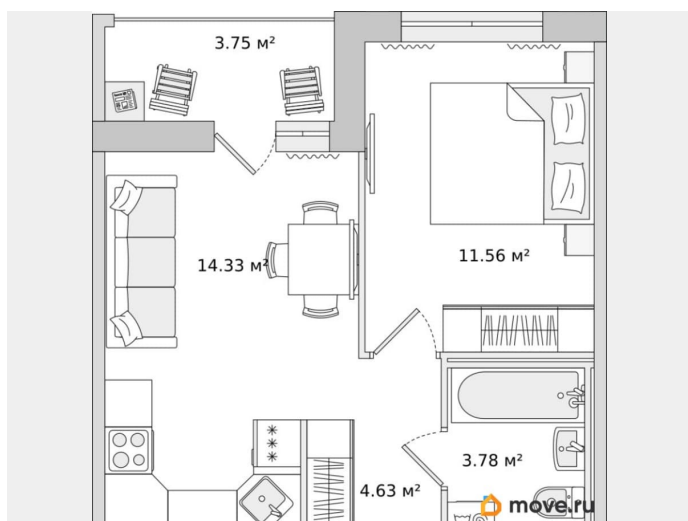

лифт

Описание

Продаётся однокомнатная квартира в жилом комплексе ЦДС Dreamline, Корпус 2.7 ЦЕНА УКАЗАНА С УЧЕТОМ СКИДКИ ЗА НАЛИЧНЫЕ.

При покупке квартиры без участия агентов дарим сертификат новосела в магазин ХОФФ на сумму 50 000 рублей. Им можно оплатить не более 15% от суммы покупки. Квартиры с чистовой отделкой: на полу ламинат, на стенах обои под покраску, установлены межкомнатные двери, в санузлах везде положена плитка, установлена вся сантехника! ЦДС Дримлайн — это новый ЖК на Парашютной улице. Первая очередь введена в эксплуатацию, дома второй очереди высокой степени готовности!

Инфраструктура, около дома: Детский сад для 350 малышей - построен; Школа для 825 учеников - построена; Поликлиника и центр общей врачебной практики в соседнем квартале. В домах есть кладовые, которые можно купить и не устраивать склад на лоджии. Около дома - многоэтажный паркинг. Прямая продажа от застройщика Группы ЦДС! Номер в базе ЦДС: 115803