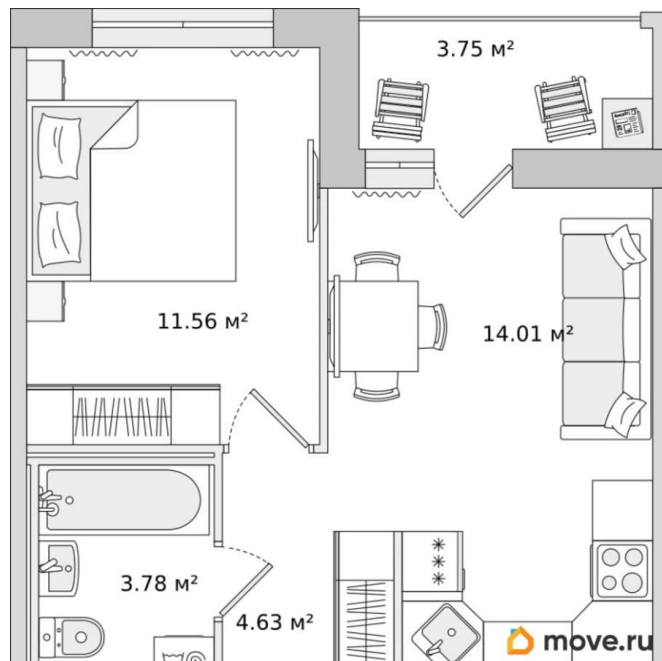

🕒 Создано: 02.04.2026 в 16:36

🔄 Обновлено: 02.04.2026 в 17:45

ЦДС, ЦДС

79927164398

Санкт-Петербург, улица Плесецкая, 24

9 158 100 ₹

Санкт-Петербург, улица Плесецкая, 24

Округ

[СПБ, Приморский район](#)

Улица

[улица Плесецкая](#)

Квартира

Количество комнат

1

Высота потолков

2.75 м

Жилая площадь

11.6 м²

Общая площадь

38.05 м²

Этаж

6/17

Детали объекта

Тип сделки

Продам

Раздел

[Квартиры](#)

Квартира в новостройке

да

Год сдачи

1 квартал 2027 г.

для заметок