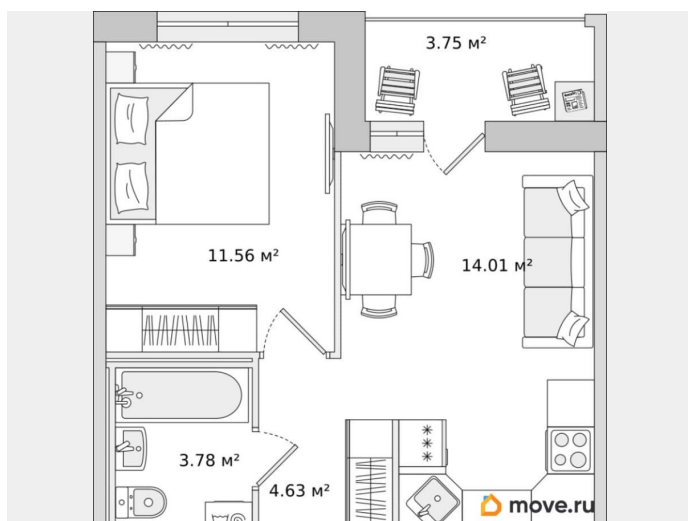

Описание

Продаётся однокомнатная квартира в жилом комплексе ЦДС Dreamline, Корпус 2.7 ЦЕНА УКАЗАНА С УЧЕТОМ СКИДКИ ЗА НАЛИЧНЫЕ.

При покупке квартиры без участия агентов дарим сертификат новосела в магазин ХОФФ на сумму 50 000 рублей. Им можно оплатить не более 15% от суммы покупки. Квартиры с чистовой отделкой: на полу ламинат, на стенах обои под покраску, установлены межкомнатные двери, в санузлах везде положена плитка, установлена вся сантехника! ЦДС Дримлайн — это новый ЖК на Парашютной улице. Первая очередь введена в эксплуатацию, дома второй очереди высокой степени готовности!

Инфраструктура, около дома: Детский сад для 350 малышей - построен; Школа для 825 учеников - построена; Поликлиника и центр общей врачебной практики в соседнем квартале. В домах есть кладовые, которые можно купить и не устраивать склад на лоджии. Около дома - многоэтажный паркинг. Прямая продажа от застройщика Группы ЦДС! Номер в базе ЦДС: 115636