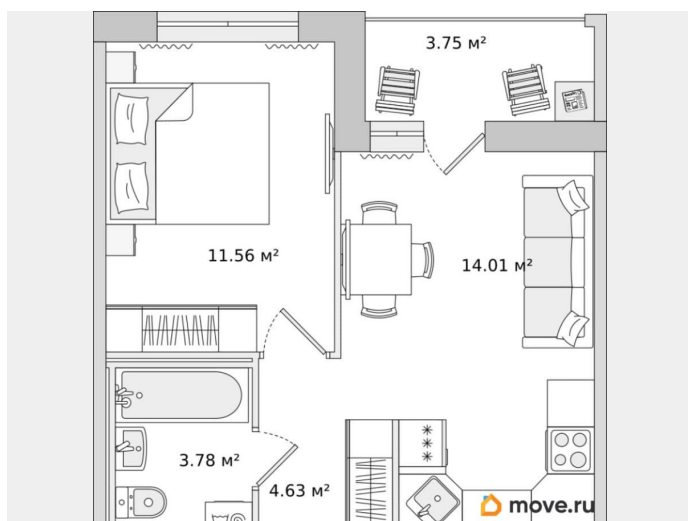

Описание

Продаётся однокомнатная квартира в жилом комплексе ЦДС Dreamline, Корпус 2.8 ЦЕНА УКАЗАНА С УЧЕТОМ СКИДКИ ЗА НАЛИЧНЫЕ.

При покупке квартиры без участия агентов дарим сертификат новосела в магазин ХОФФ на сумму 50 000 рублей. Им можно оплатить не более 15% от суммы покупки. Квартиры с чистовой отделкой: на полу ламинат, на стенах обои под покраску, установлены межкомнатные двери, в санузлах везде положена плитка, установлена вся сантехника! ЦДС Дримлайн — это новый ЖК на Парашютной улице. Первая очередь введена в эксплуатацию, дома второй очереди высокой степени готовности!

Инфраструктура, около дома: Детский сад для 350 малышей - построен; Школа для 825 учеников - построена; Поликлиника и центр общей врачебной практики в соседнем квартале. В домах есть кладовые, которые можно купить и не устраивать склад на лоджии. Около дома - многоэтажный паркинг. Прямая продажа от застройщика Группы ЦДС! Номер в базе ЦДС: 115920