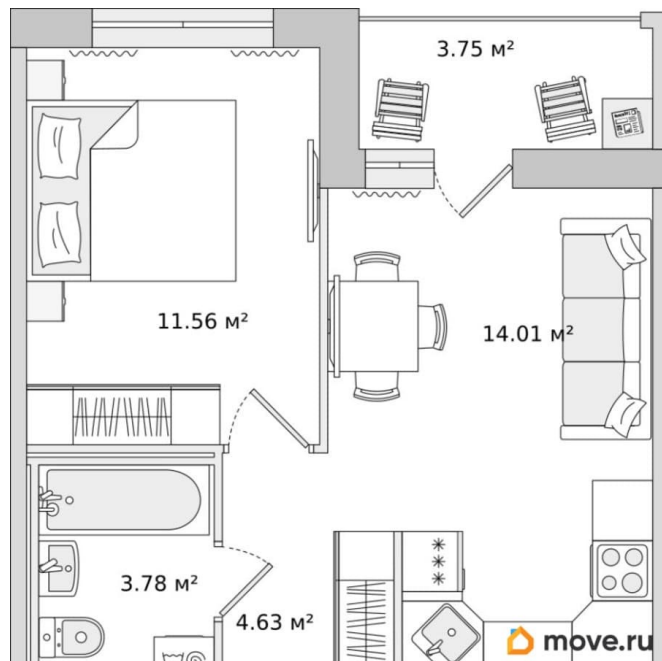

🕒 Создано: 02.04.2026 в 16:54

Обновлено: 02.04.2026 в 17:05

ЦДС, ЦДС

79927164398

Санкт-Петербург, улица Плесецкая, 24

9 106 650 ₹

Санкт-Петербург, улица Плесецкая, 24

Округ

[СПБ, Приморский район](#)

Улица

[улица Плесецкая](#)

Квартира

Количество комнат

1

Высота потолков

2.75 м

Жилая площадь

11.6 м²

Общая площадь

38.05 м²

Этаж

2/17

Детали объекта

Тип сделки

Продам

Раздел

[Квартиры](#)

Квартира в новостройке

да

Год сдачи

3 квартал 2027 г.

для заметок