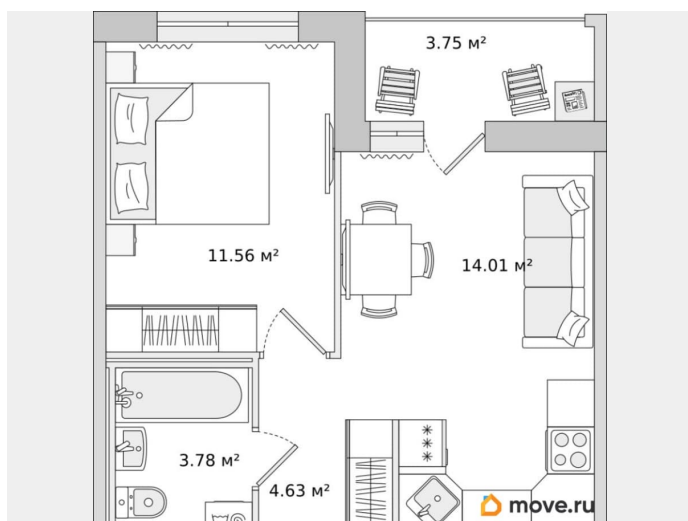

Описание

Продаётся однокомнатная квартира в жилом комплексе ЦДС Dreamline, Корпус 2.8 ЦЕНА УКАЗАНА С УЧЕТОМ СКИДКИ ЗА НАЛИЧНЫЕ.

При покупке квартиры без участия агентов дарим сертификат новосела в магазин ХОФФ на сумму 50 000 рублей. Им можно оплатить не более 15% от суммы покупки. Квартиры с чистовой отделкой: на полу ламинат, на стенах обои под покраску, установлены межкомнатные двери, в санузлах везде положена плитка, установлена вся сантехника! ЦДС Дримлайн — это новый ЖК на Парашютной улице. Первая очередь введена в эксплуатацию, дома второй очереди высокой степени готовности!

Инфраструктура, около дома: Детский сад для 350 малышей - построен; Школа для 825 учеников - построена; Поликлиника и центр общей врачебной практики в соседнем квартале. В домах есть кладовые, которые можно купить и не устраивать склад на лоджии. Около дома - многоэтажный паркинг. Прямая продажа от застройщика Группы ЦДС! Номер в базе ЦДС: 115934