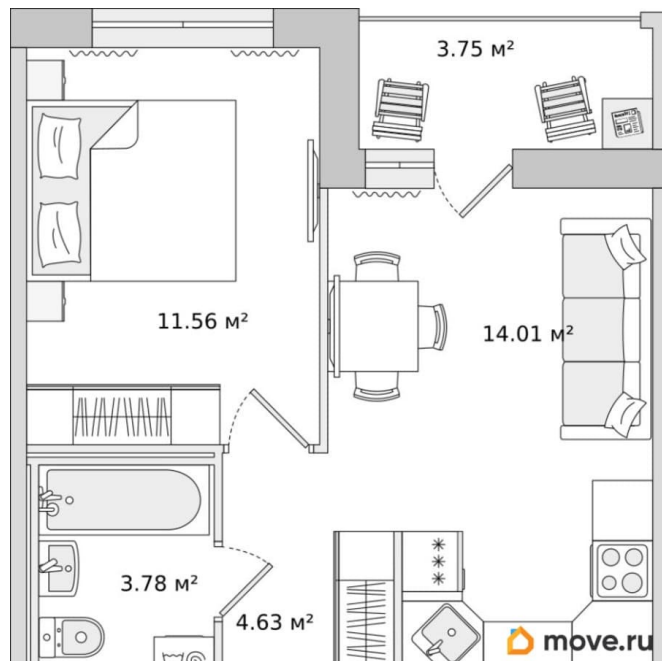

🕒 Создано: 02.04.2026 в 16:43

🔄 Обновлено: 08.04.2026 в 17:18

ЦДС, ЦДС

79927164398

Санкт-Петербург, улица Плесецкая, 24

9 586 850 ₹

Санкт-Петербург, улица Плесецкая, 24

Округ

[СПБ, Приморский район](#)

Улица

[улица Плесецкая](#)

Квартира

Количество комнат

1

Высота потолков

2.75 м

Жилая площадь

11.6 м²

Общая площадь

38.05 м²

Этаж

16/17

Детали объекта

Тип сделки

Продам

Раздел

[Квартиры](#)

Квартира в новостройке

да

Год сдачи

3 квартал 2027 г.

для заметок