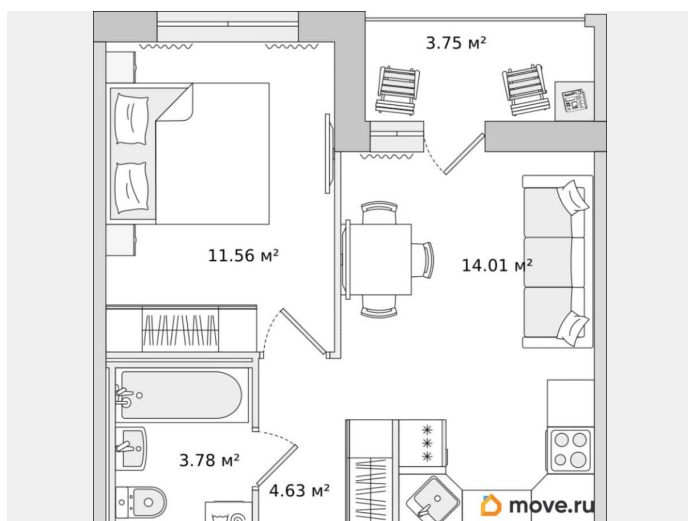

Описание

Продаётся однокомнатная квартира в жилом комплексе ЦДС Dreamline, Корпус 2.8 ЦЕНА УКАЗАНА С УЧЕТОМ СКИДКИ ЗА НАЛИЧНЫЕ.

При покупке квартиры без участия агентов дарим сертификат новосела в магазин ХОФФ на сумму 50 000 рублей. Им можно оплатить не более 15% от суммы покупки. Квартиры с чистовой отделкой: на полу ламинат, на стенах обои под покраску, установлены межкомнатные двери, в санузлах везде положена плитка, установлена вся сантехника! ЦДС Дримлайн — это новый ЖК на Парашютной улице. Первая очередь введена в эксплуатацию, дома второй очереди высокой степени готовности!

Инфраструктура, около дома: Детский сад для 350 малышей - построен; Школа для 825 учеников - построена; Поликлиника и центр общей врачебной практики в соседнем квартале. В домах есть кладовые, которые можно купить и не устраивать склад на лоджии. Около дома - многоэтажный паркинг. Прямая продажа от застройщика Группы ЦДС! Номер в базе ЦДС: 115926