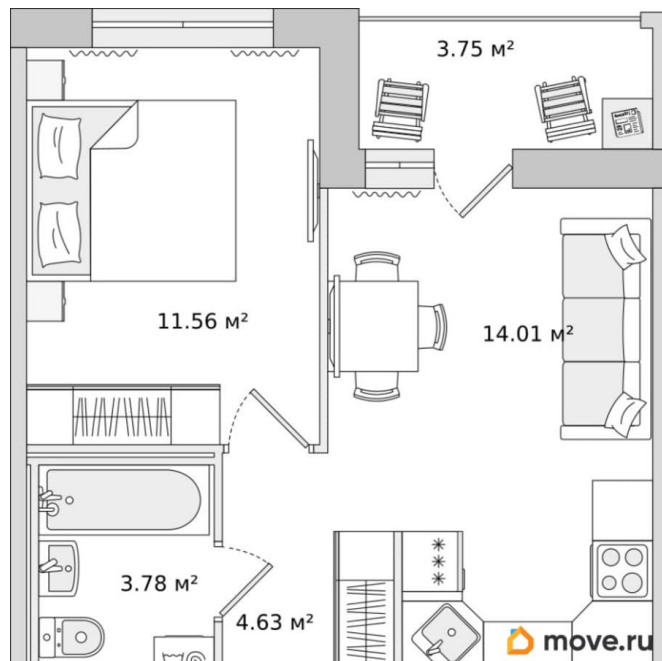

🕒 Создано: 02.04.2026 в 17:48

🔄 Обновлено: 08.04.2026 в 17:03

ЦДС, ЦДС

79927164398

Санкт-Петербург, улица Плесецкая, 24

9 312 450 ₽

Санкт-Петербург, улица Плесецкая, 24

Округ

[СПБ, Приморский район](#)

Улица

[улица Плесецкая](#)

Квартира

Количество комнат

1

Высота потолков

2.75 м

Жилая площадь

11.6 м²

Общая площадь

38.05 м²

Этаж

8/17

Детали объекта

Тип сделки

Продам

Раздел

[Квартиры](#)

Квартира в новостройке

да

Год сдачи

3 квартал 2027 г.

для заметок