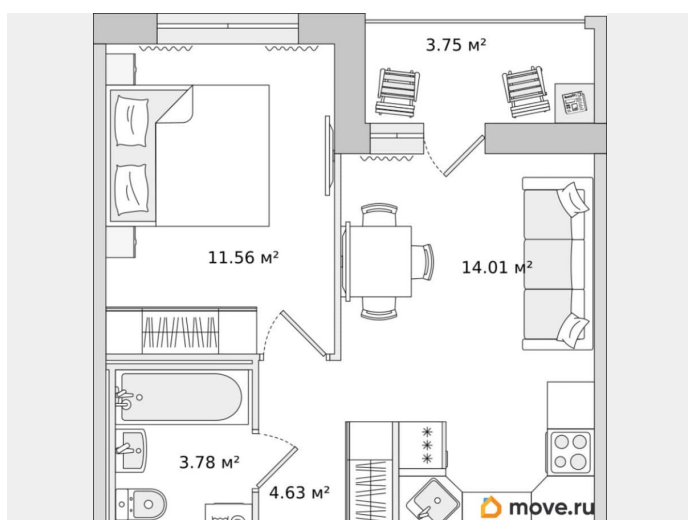

Описание

Продаётся однокомнатная квартира в жилом комплексе ЦДС Dreamline, Корпус 2.7 ЦЕНА УКАЗАНА С УЧЕТОМ СКИДКИ ЗА НАЛИЧНЫЕ.

При покупке квартиры без участия агентов дарим сертификат новосела в магазин ХОФФ на сумму 50 000 рублей. Им можно оплатить не более 15% от суммы покупки. Квартиры с чистовой отделкой: на полу ламинат, на стенах обои под покраску, установлены межкомнатные двери, в санузлах везде положена плитка, установлена вся сантехника! ЦДС Дримлайн — это новый ЖК на Парашютной улице. Первая очередь введена в эксплуатацию, дома второй очереди высокой степени готовности!

Инфраструктура, около дома: Детский сад для 350 малышей - построен; Школа для 825 учеников - построена; Поликлиника и центр общей врачебной практики в соседнем квартале. В домах есть кладовые, которые можно купить и не устраивать склад на лоджии. Около дома - многоэтажный паркинг. Прямая продажа от застройщика Группы ЦДС! Номер в базе ЦДС: 115639