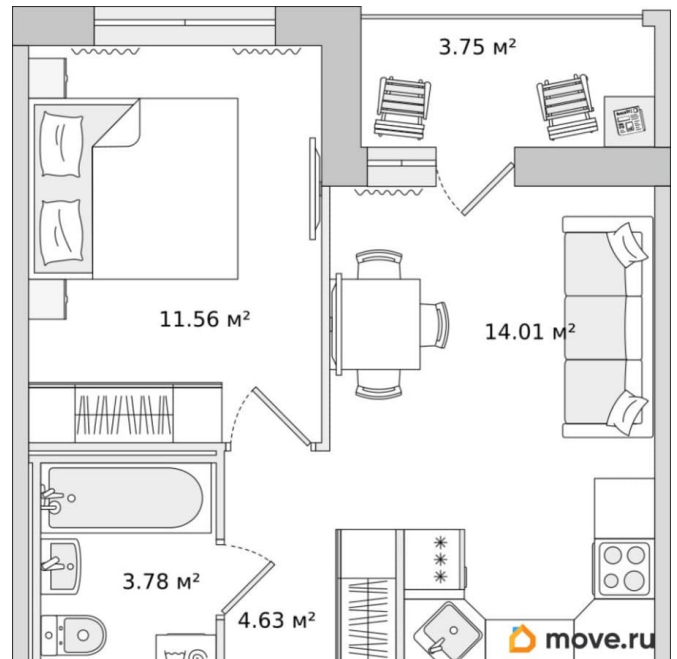

🕒 Создано: 02.04.2026 в 16:55

🔄 Обновлено: 08.04.2026 в 18:02

ЦДС, ЦДС

79927164398

Санкт-Петербург, улица Плесецкая, 24

9 261 000 ₹

Санкт-Петербург, улица Плесецкая, 24

Округ

[СПБ, Приморский район](#)

Улица

[улица Плесецкая](#)

Квартира

Количество комнат

1

Высота потолков

2.75 м

Жилая площадь

11.6 м²

Общая площадь

38.05 м²

Этаж

9/17

Детали объекта

Тип сделки

Продам

Раздел

[Квартиры](#)

Квартира в новостройке

да

Год сдачи

1 квартал 2027 г.

для заметок