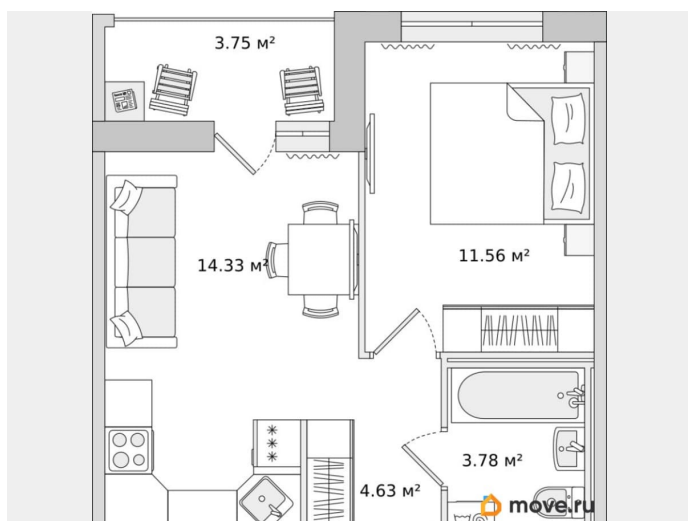

Описание

Продаётся однокомнатная квартира в жилом комплексе ЦДС Dreamline, Корпус 2.7 ЦЕНА УКАЗАНА С УЧЕТОМ СКИДКИ ЗА НАЛИЧНЫЕ.

При покупке квартиры без участия агентов дарим сертификат новосела в магазин ХОФФ на сумму 50 000 рублей. Им можно оплатить не более 15% от суммы покупки. Квартиры с чистовой отделкой: на полу ламинат, на стенах обои под покраску, установлены межкомнатные двери, в санузлах везде положена плитка, установлена вся сантехника! ЦДС Дримлайн — это новый ЖК на Парашютной улице. Первая очередь введена в эксплуатацию, дома второй очереди высокой степени готовности!

Инфраструктура, около дома: Детский сад для 350 малышей - построен; Школа для 825 учеников - построена; Поликлиника и центр общей врачебной практики в соседнем квартале. В домах есть кладовые, которые можно купить и не устраивать склад на лоджии. Около дома - многоэтажный паркинг. Прямая продажа от застройщика Группы ЦДС! Номер в базе ЦДС: 115659