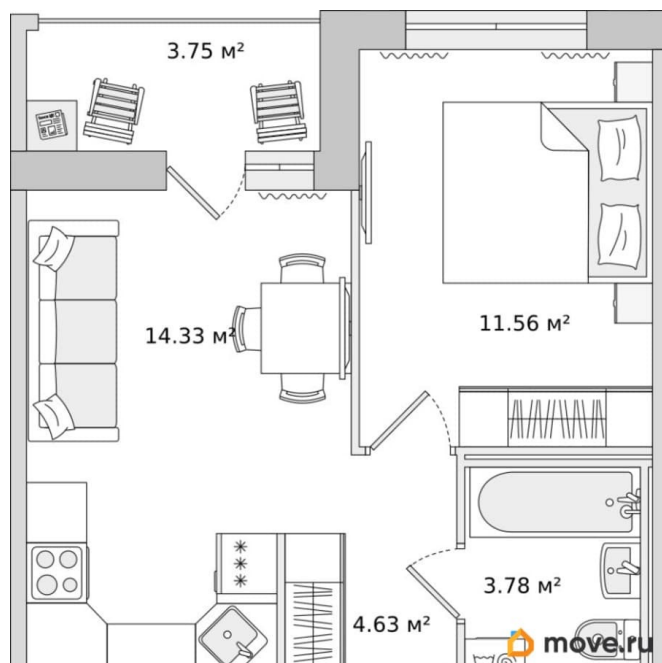

🕒 Создано: 02.04.2026 в 17:06

🔄 Обновлено: 04.04.2026 в 16:48

ЦДС, ЦДС

79927164398

Санкт-Петербург, улица Плесецкая, 24

9 329 600 ₹

Санкт-Петербург, улица Плесецкая, 24

Округ

[СПБ, Приморский район](#)

Улица

[улица Плесецкая](#)

Квартира

Количество комнат

1

Высота потолков

2.75 м

Жилая площадь

11.6 м²

Общая площадь

38.05 м²

Этаж

12/17

Детали объекта

Тип сделки

Продам

Раздел

[Квартиры](#)

Квартира в новостройке

да

Год сдачи

1 квартал 2027 г.

для заметок