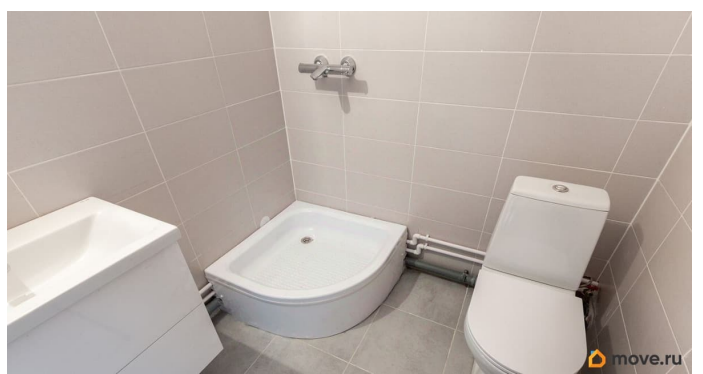

лифт

Описание

Продаётся однокомнатная квартира в жилом комплексе ЦДС Dreamline, Корпус 2.7 ЦЕНА УКАЗАНА С УЧЕТОМ СКИДКИ ЗА НАЛИЧНЫЕ. При покупке квартиры без участия агентов дарим сертификат новосела в магазин ХОФФ на сумму 50 000 рублей. Им можно оплатить не более 15% от суммы покупки. Квартиры с чистовой отделкой: на полу ламинат, на стенах обои под покраску, установлены межкомнатные двери, в санузлах везде положена плитка, установлена вся сантехника! ЦДС Дримлайн — это новый ЖК на Парашютной улице. Первая очередь введена в эксплуатацию, дома второй очереди высокой степени готовности! Инфраструктура, около дома: Детский сад для 350 малышей - построен; Школа для 825 учеников - построена; Поликлиника и центр общей врачебной практики в соседнем квартале. В домах есть кладовые, которые можно купить и не устраивать склад на лоджии. Около дома - многоэтажный паркинг. Прямая продажа от застройщика Группы ЦДС! Номер в базе ЦДС: 115664