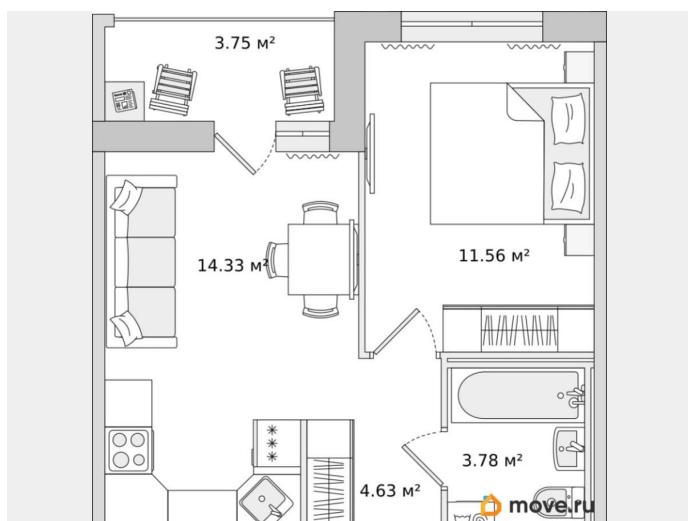

Описание

Продаётся однокомнатная квартира в жилом комплексе ЦДС Dreamline, Корпус 2.7 ЦЕНА УКАЗАНА С УЧЕТОМ СКИДКИ ЗА НАЛИЧНЫЕ.

При покупке квартиры без участия агентов дарим сертификат новосела в магазин ХОФФ на сумму 50 000 рублей. Им можно оплатить не более 15% от суммы покупки. Квартиры с чистовой отделкой: на полу ламинат, на стенах обои под покраску, установлены межкомнатные двери, в санузлах везде положена плитка, установлена вся сантехника! ЦДС Дримлайн — это новый ЖК на Парашютной улице. Первая очередь введена в эксплуатацию, дома второй очереди высокой степени готовности!

Инфраструктура, около дома: Детский сад для 350 малышей - построен; Школа для 825 учеников - построена; Поликлиника и центр общей врачебной практики в соседнем квартале. В домах есть кладовые, которые можно купить и не устраивать склад на лоджии. Около дома - многоэтажный паркинг. Прямая продажа от застройщика Группы ЦДС! Номер в базе ЦДС: 115658