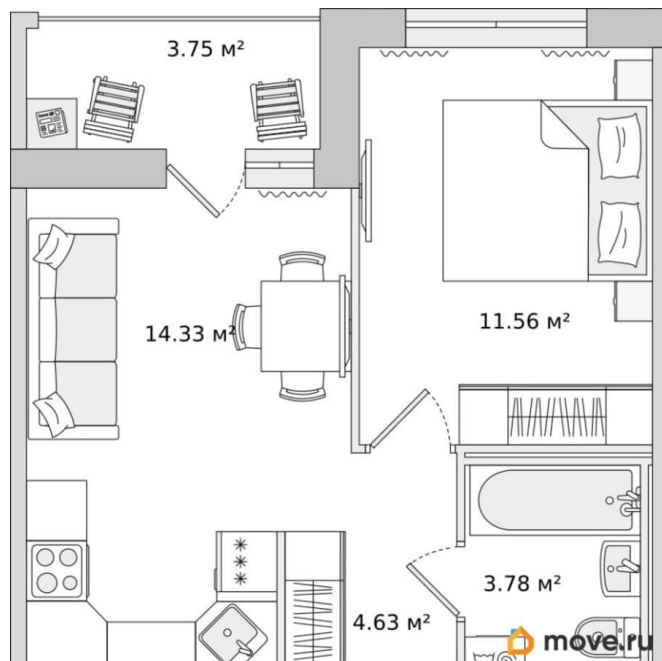

🕒 Создано: 02.04.2026 в 17:52

Обновлено: 08.04.2026 в 12:14

ЦДС, ЦДС

79927164398

Санкт-Петербург, улица Плесецкая, 24

9 295 300 ₺

Санкт-Петербург, улица Плесецкая, 24

Округ

[СПБ, Приморский район](#)

Улица

[улица Плесецкая](#)

Квартира

Количество комнат

1

Высота потолков

2.75 м

Жилая площадь

11.6 м²

Общая площадь

38.05 м²

Этаж

11/17

Детали объекта

Тип сделки

Продам

Раздел

[Квартиры](#)

Квартира в новостройке

да

Год сдачи

1 квартал 2027 г.

для заметок