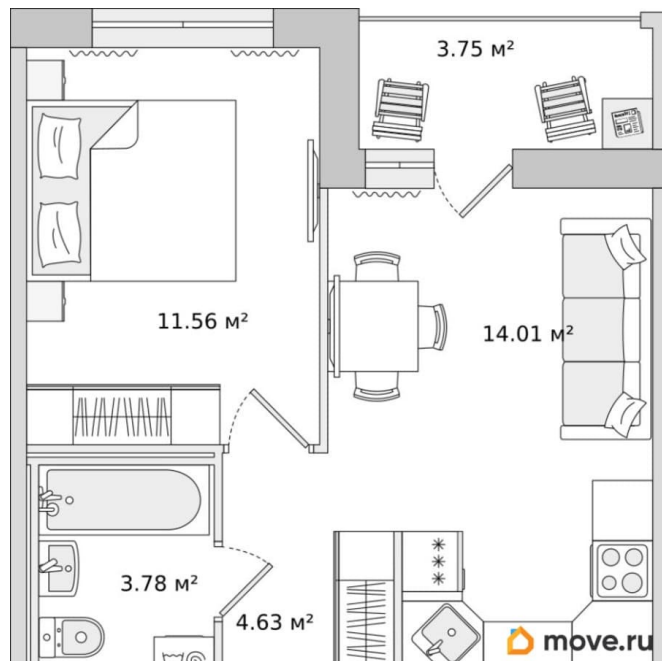

🕒 Создано: 02.04.2026 в 16:49

🔄 Обновлено: 08.04.2026 в 18:08

ЦДС, ЦДС

79927164398

Санкт-Петербург, улица Плесецкая, 24

9 398 200 ₹

Санкт-Петербург, улица Плесецкая, 24

Округ

[СПБ, Приморский район](#)

Улица

[улица Плесецкая](#)

Квартира

Количество комнат

1

Высота потолков

2.75 м

Жилая площадь

11.6 м²

Общая площадь

38.05 м²

Этаж

12/17

Детали объекта

Тип сделки

Продам

Раздел

[Квартиры](#)

Квартира в новостройке

да

Год сдачи

1 квартал 2027 г.

для заметок