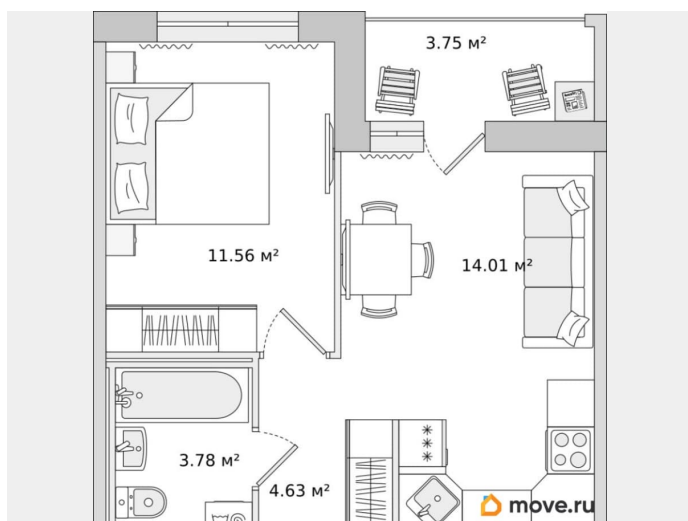

Описание

Продаётся однокомнатная квартира в жилом комплексе ЦДС Dreamline, Корпус 2.7 ЦЕНА УКАЗАНА С УЧЕТОМ СКИДКИ ЗА НАЛИЧНЫЕ.

При покупке квартиры без участия агентов дарим сертификат новосела в магазин ХОФФ на сумму 50 000 рублей. Им можно оплатить не более 15% от суммы покупки. Квартиры с чистовой отделкой: на полу ламинат, на стенах обои под покраску, установлены межкомнатные двери, в санузлах везде положена плитка, установлена вся сантехника! ЦДС Дримлайн — это новый ЖК на Парашютной улице. Первая очередь введена в эксплуатацию, дома второй очереди высокой степени готовности!

Инфраструктура, около дома: Детский сад для 350 малышей - построен; Школа для 825 учеников - построена; Поликлиника и центр общей врачебной практики в соседнем квартале. В домах есть кладовые, которые можно купить и не устраивать склад на лоджии. Около дома - многоэтажный паркинг. Прямая продажа от застройщика Группы ЦДС! Номер в базе ЦДС: 115799