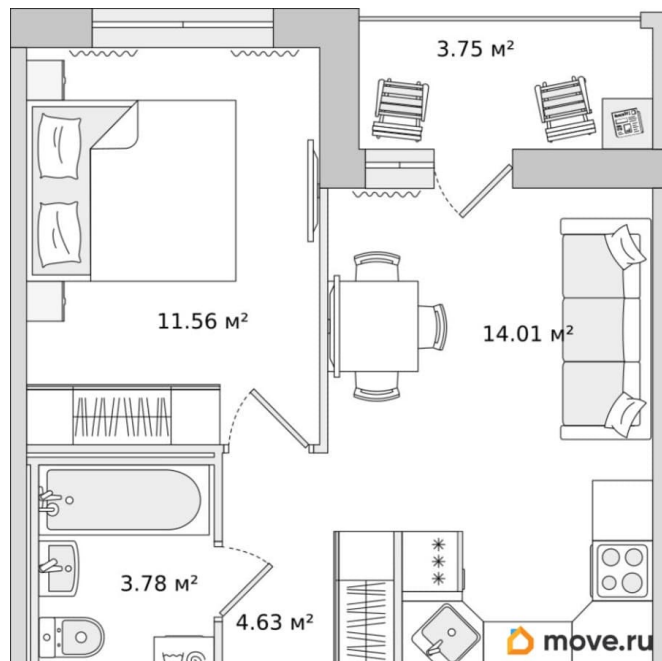

🕒 Создано: 02.04.2026 в 17:33

🔄 Обновлено: 08.04.2026 в 18:12

ЦДС, ЦДС

79927164398

Санкт-Петербург, улица Плесецкая, 24

9 432 500 ₽

Санкт-Петербург, улица Плесецкая, 24

Округ

[СПБ, Приморский район](#)

Улица

[улица Плесецкая](#)

Квартира

Количество комнат

1

Высота потолков

2.75 м

Жилая площадь

11.6 м²

Общая площадь

38.05 м²

Этаж

14/17

Детали объекта

Тип сделки

Продам

Раздел

[Квартиры](#)

Квартира в новостройке

да

Год сдачи

1 квартал 2027 г.

для заметок