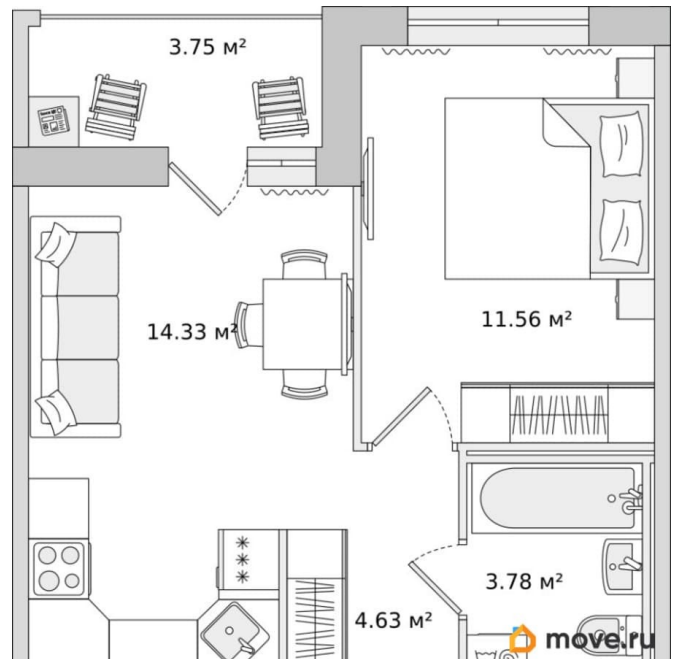

🕒 Создано: 02.04.2026 в 16:36

🔄 Обновлено: 08.04.2026 в 17:15

ЦДС, ЦДС

79927164398

Санкт-Петербург, улица Плесецкая, 24

9 398 200 ₺

Санкт-Петербург, улица Плесецкая, 24

Округ

[СПБ, Приморский район](#)

Улица

[улица Плесецкая](#)

Квартира

Количество комнат

1

Высота потолков

2.75 м

Жилая площадь

11.6 м²

Общая площадь

38.05 м²

Этаж

13/17

Детали объекта

Тип сделки

Продам

Раздел

[Квартиры](#)

Квартира в новостройке

да

Год сдачи

1 квартал 2027 г.

для заметок