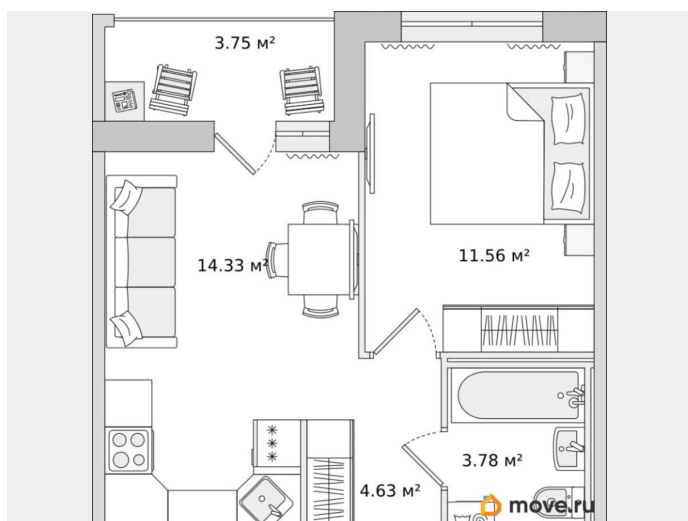

Описание

Продаётся однокомнатная квартира в жилом комплексе ЦДС Dreamline, Корпус 2.7 ЦЕНА УКАЗАНА С УЧЕТОМ СКИДКИ ЗА НАЛИЧНЫЕ.

При покупке квартиры без участия агентов дарим сертификат новосела в магазин ХОФФ на сумму 50 000 рублей. Им можно оплатить не более 15% от суммы покупки. Квартиры с чистовой отделкой: на полу ламинат, на стенах обои под покраску, установлены межкомнатные двери, в санузлах везде положена плитка, установлена вся сантехника! ЦДС Дримлайн — это новый ЖК на Парашютной улице. Первая очередь введена в эксплуатацию, дома второй очереди высокой степени готовности!

Инфраструктура, около дома: Детский сад для 350 малышей - построен; Школа для 825 учеников - построена; Поликлиника и центр общей врачебной практики в соседнем квартале. В домах есть кладовые, которые можно купить и не устраивать склад на лоджии. Около дома - многоэтажный паркинг. Прямая продажа от застройщика Группы ЦДС! Номер в базе ЦДС: 115814