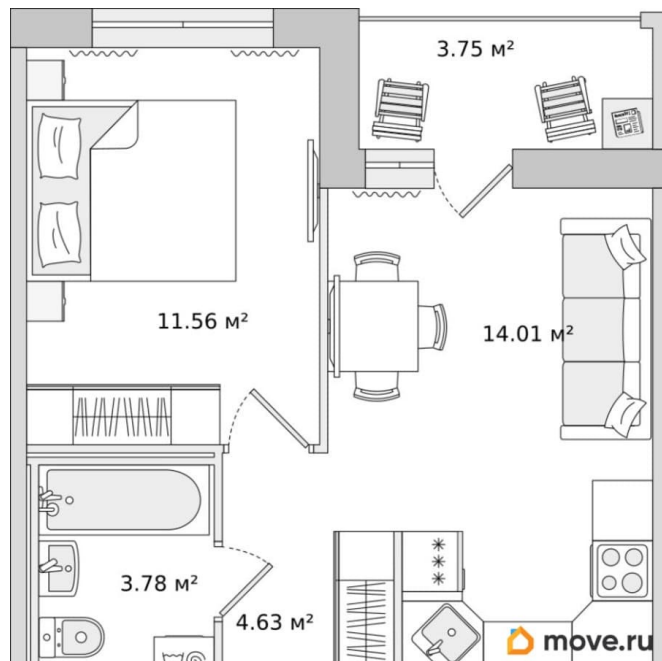

Создано: 02.04.2026 в 17:06

Обновлено: 04.04.2026 в 17:58

ЦДС, ЦДС

79927164398

Санкт-Петербург, улица Плесецкая, 24

9 432 500 ₹

Санкт-Петербург, улица Плесецкая, 24

Округ

[СПБ, Приморский район](#)

Улица

[улица Плесецкая](#)

Квартира

Количество комнат

1

Высота потолков

2.75 м

Жилая площадь

11.6 м²

Общая площадь

38.05 м²

Этаж

13/17

Детали объекта

Тип сделки

Продам

Раздел

[Квартиры](#)

Квартира в новостройке

да

Год сдачи

1 квартал 2027 г.

для заметок