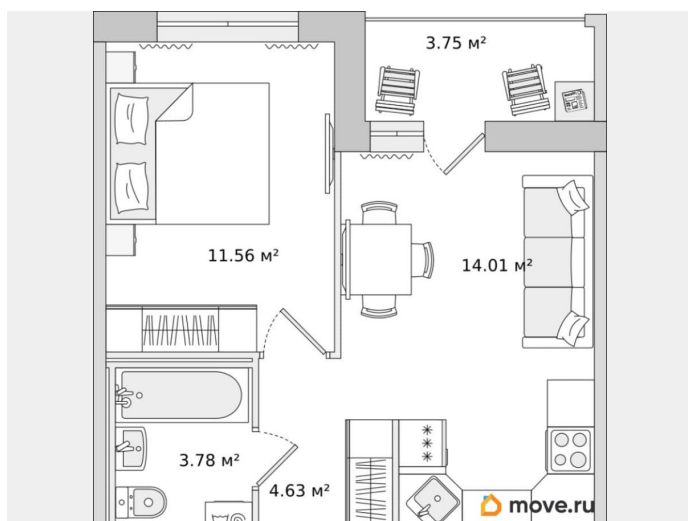

Описание

Продаётся однокомнатная квартира в жилом комплексе ЦДС Dreamline, Корпус 2.7 ЦЕНА УКАЗАНА С УЧЕТОМ СКИДКИ ЗА НАЛИЧНЫЕ.

При покупке квартиры без участия агентов дарим сертификат новосела в магазин ХОФФ на сумму 50 000 рублей. Им можно оплатить не более 15% от суммы покупки. Квартиры с чистовой отделкой: на полу ламинат, на стенах обои под покраску, установлены межкомнатные двери, в санузлах везде положена плитка, установлена вся сантехника! ЦДС Дримлайн — это новый ЖК на Парашютной улице. Первая очередь введена в эксплуатацию, дома второй очереди высокой степени готовности!

Инфраструктура, около дома: Детский сад для 350 малышей - построен; Школа для 825 учеников - построена; Поликлиника и центр общей врачебной практики в соседнем квартале. В домах есть кладовые, которые можно купить и не устраивать склад на лоджии. Около дома - многоэтажный паркинг. Прямая продажа от застройщика Группы ЦДС! Номер в базе ЦДС: 115800