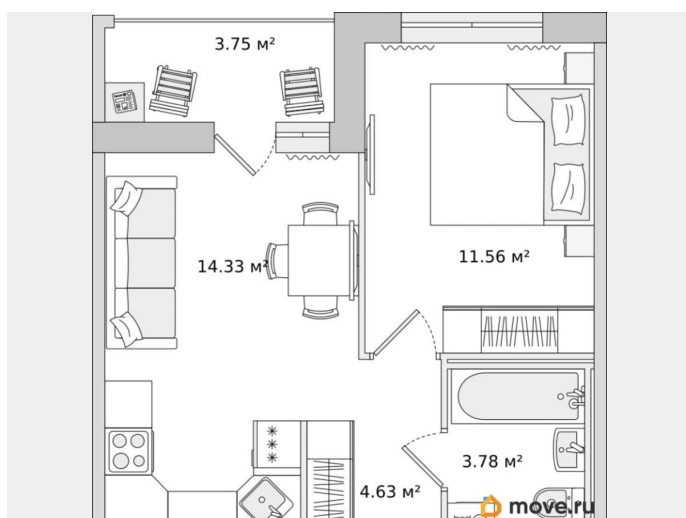

Год сдачи

1 квартал 2027 г.

лифт

Описание

Продаётся однокомнатная квартира в жилом комплексе ЦДС Dreamline, Корпус 2.7 ЦЕНА УКАЗАНА С УЧЕТОМ СКИДКИ ЗА НАЛИЧНЫЕ. При покупке квартиры без участия агентов дарим сертификат новосела в магазин ХОФФ на сумму 50 000 рублей. Им можно оплатить не более 15% от суммы покупки. Квартиры с чистовой отделкой: на полу ламинат, на стенах обои под покраску, установлены межкомнатные двери, в санузлах везде положена плитка, установлена вся сантехника! ЦДС Дримлайн — это новый ЖК на Парашютной улице. Первая очередь введена в эксплуатацию, дома второй очереди высокой степени готовности! Инфраструктура, около дома: Детский сад для 350 малышей - построен; Школа для 825 учеников - построена; Поликлиника и центр общей врачебной практики в соседнем квартале. В домах есть кладовые, которые можно купить и не устраивать склад на лоджии. Около дома - многоэтажный паркинг. Прямая продажа от застройщика Группы ЦДС! Номер в базе ЦДС: 115656