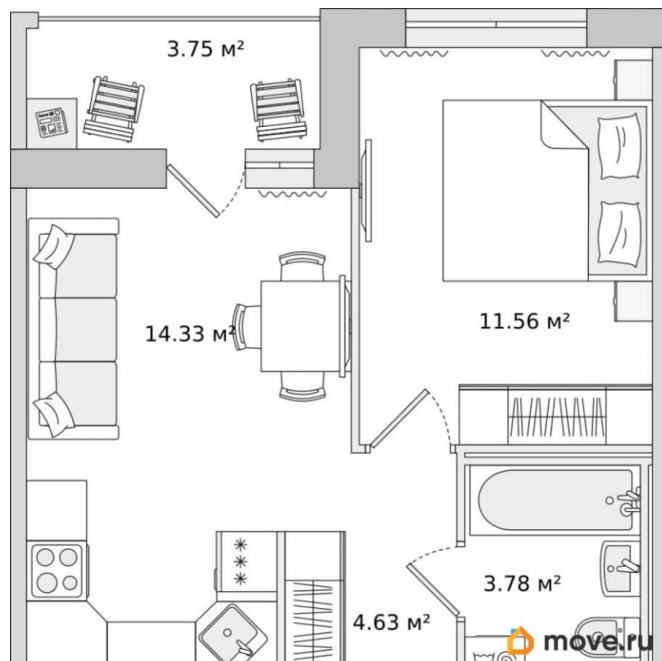

🕒 Создано: 02.04.2026 в 17:51

Обновлено: 08.04.2026 в 18:16

ЦДС, ЦДС

79927164398

Санкт-Петербург, улица Плесецкая, 24

9 226 700 ₺

Санкт-Петербург, улица Плесецкая, 24

Округ

[СПБ, Приморский район](#)

Улица

[улица Плесецкая](#)

Квартира

Количество комнат

1

Высота потолков

2.75 м

Жилая площадь

11.6 м²

Общая площадь

38.05 м²

Этаж

9/17

Детали объекта

Тип сделки

Продам

Раздел

[Квартиры](#)

Ремонт

с отделкой

Квартира в новостройке

да

для заметок