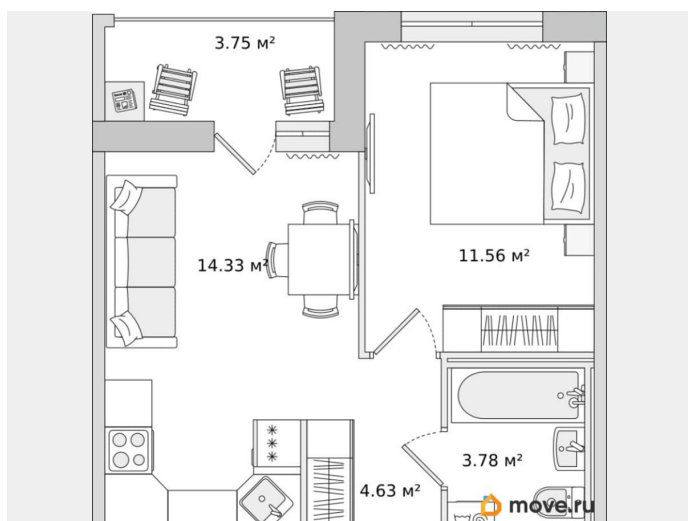

Описание

Продаётся однокомнатная квартира в жилом комплексе ЦДС Dreamline, Корпус 2.7 ЦЕНА УКАЗАНА С УЧЕТОМ СКИДКИ ЗА НАЛИЧНЫЕ.

При покупке квартиры без участия агентов дарим сертификат новосела в магазин ХОФФ на сумму 50 000 рублей. Им можно оплатить не более 15% от суммы покупки. Квартиры с чистовой отделкой: на полу ламинат, на стенах обои под покраску, установлены межкомнатные двери, в санузлах везде положена плитка, установлена вся сантехника! ЦДС Дримлайн — это новый ЖК на Парашютной улице. Первая очередь введена в эксплуатацию, дома второй очереди высокой степени готовности!

Инфраструктура, около дома: Детский сад для 350 малышей - построен; Школа для 825 учеников - построена; Поликлиника и центр общей врачебной практики в соседнем квартале. В домах есть кладовые, которые можно купить и не устраивать склад на лоджии. Около дома - многоэтажный паркинг. Прямая продажа от застройщика Группы ЦДС! Номер в базе ЦДС: 115812