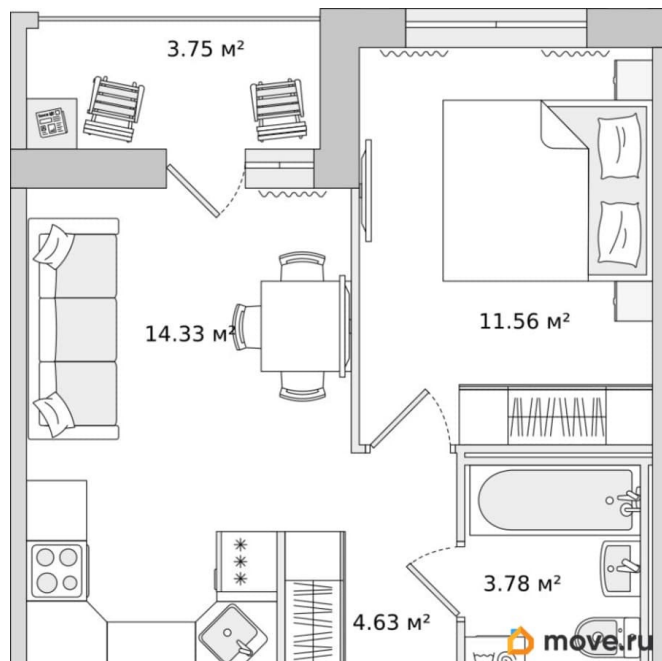

🕒 Создано: 02.04.2026 в 16:19

🔄 Обновлено: 08.04.2026 в 17:36

ЦДС, ЦДС

79927164398

Санкт-Петербург, улица Плесецкая, 24

9 329 600 ₹

Санкт-Петербург, улица Плесецкая, 24

Округ

[СПБ, Приморский район](#)

Улица

[улица Плесецкая](#)

Квартира

Количество комнат

1

Высота потолков

2.75 м

Жилая площадь

11.6 м²

Общая площадь

38.05 м²

Этаж

11/17

Детали объекта

Тип сделки

Продам

Раздел

[Квартиры](#)

Квартира в новостройке

да

Год сдачи

1 квартал 2027 г.

для заметок