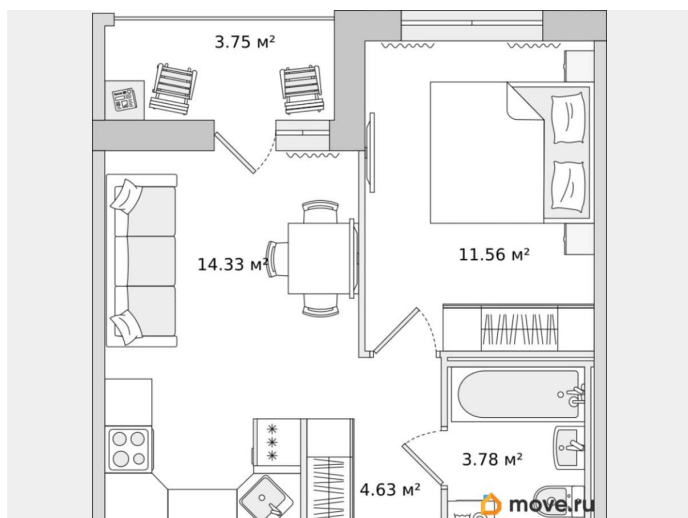

Продаётся однокомнатная квартира в жилом комплексе ЦДС Dreamline, Корпус 2.6 ЦЕНА УКАЗАНА С УЧЕТОМ СКИДКИ ЗА НАЛИЧНЫЕ. При покупке квартиры без участия агентов дарим сертификат новосела в магазин ХОФФ на сумму 50 000 рублей. Им можно оплатить не более 15% от суммы покупки. Квартиры с чистовой отделкой: на полу ламинат, на стенах обои под покраску, установлены межкомнатные двери, в санузлах везде положена плитка, установлена вся сантехника! Ввод в эксплуатацию планируется в 1 квартале 2027 года. ЦДС Дримлайн — это новый ЖК на Парашютной улице. Первая очередь введена в эксплуатацию, дома второй очереди высокой степени готовности! Инфраструктура, около дома: Детский сад для 350 малышей - построен; Школа для 825 учеников - построена; Поликлиника и центр общей врачебной практики в соседнем квартале. В домах есть кладовые, которые можно купить и не устраивать склад на лоджии. Около дома - многоэтажный паркинг. Прямая продажа от застройщика Группы ЦДС! Номер в базе ЦДС: 115532