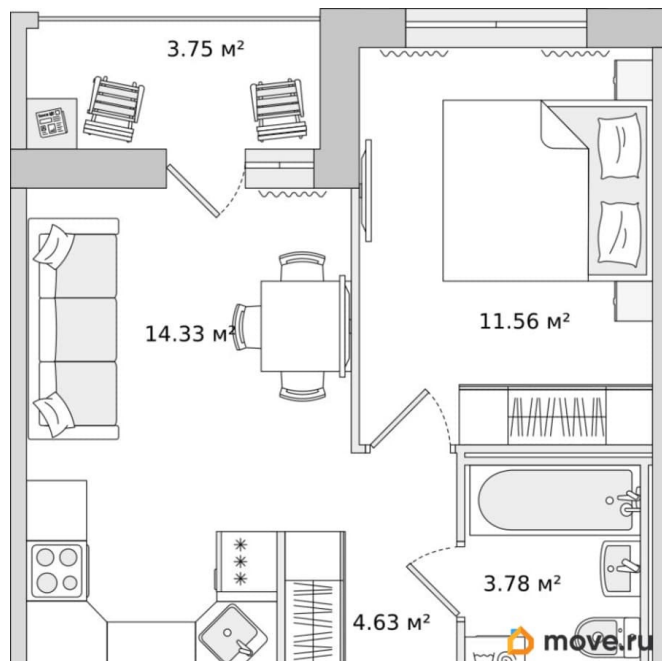

Общая площадь

38.06 м²

Этаж

13/17

Детали объекта

Тип сделки

Продам

Раздел

[Квартиры](#)

Квартира в новостройке

да

Год сдачи

1 квартал 2027 г.

лифт

Описание

для заметок