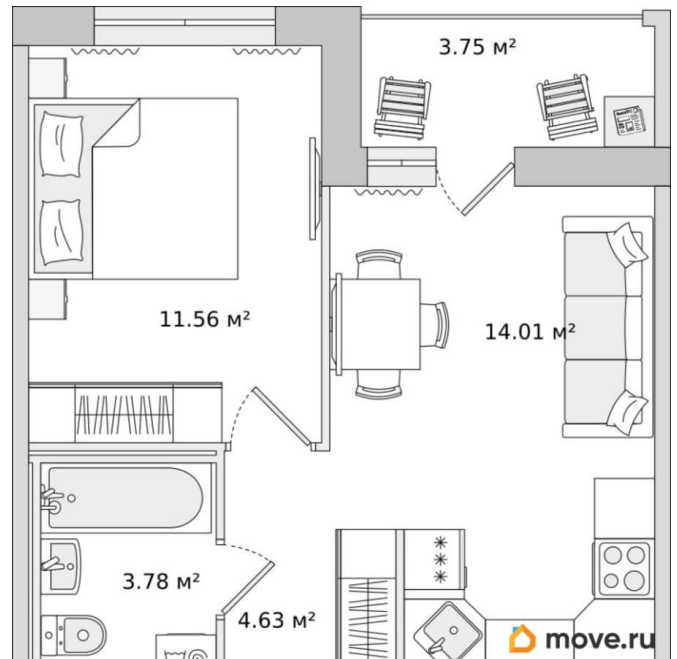

Общая площадь

38.06 м²

Этаж

11/17

Детали объекта

Тип сделки

Продам

Раздел

[Квартиры](#)

Квартира в новостройке

да

Год сдачи

1 квартал 2027 г.

лифт

Описание

для заметок