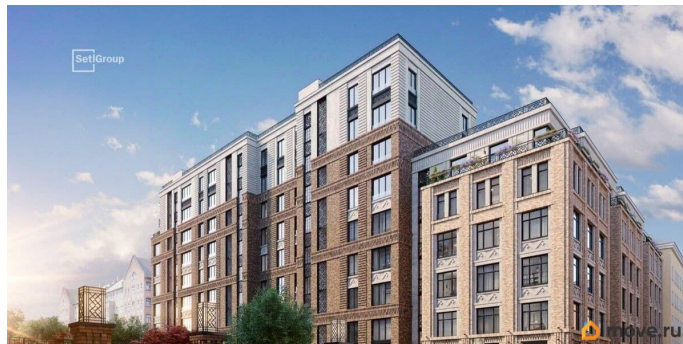

2е-комнатная, 38.16м²

- Кол-во комнат 1
- Этаж 3 из 9
- Общая площадь 38.16м²
- Жилая площадь 12.22м²