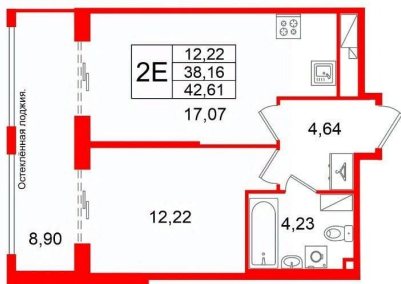

## Квартира

Количество комнат

1

Высота потолков

3.03 м

Жилая площадь

12.2 м<sup>2</sup>

Площадь кухни

17.1 м<sup>2</sup>

Общая площадь

38.16 м<sup>2</sup>

Этаж

3/9

для заметок

**2е-комнатная, 38.16м<sup>2</sup>**

- Кол-во комнат: 1
- Этаж: 3 из 9
- Общая площадь: 38.16м<sup>2</sup>
- Жилая площадь: 12.22м<sup>2</sup>

лоджия

Ремонт

с отделкой

Квартира в новостройке

да

**2е-комнатная, 38.16м<sup>2</sup>**

- Кол-во комнат 1
- Этаж 3 из 9
- Общая площадь 38.16м<sup>2</sup>
- Жилая площадь 12.22м<sup>2</sup>

Move.ru - вся недвижимость России