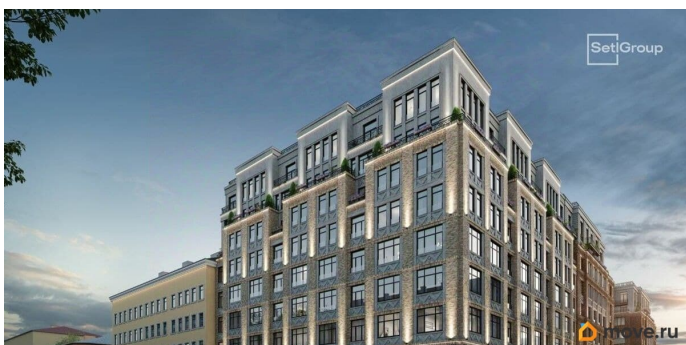

2е-комнатная, 38.16м²

- Кол-во комнат 1
- Этаж 3 из 9
- Общая площадь 38.16м²
- Жилая площадь 12.22м²