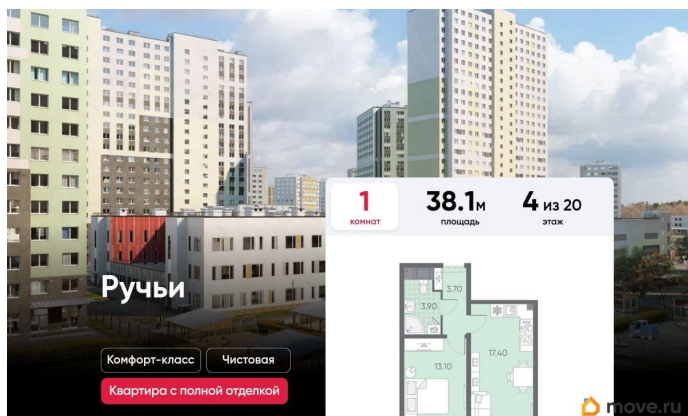

во двор своего дома. Вокруг квартала пройдет велодорожка. Преимущества комплекса: - Большой выбор семейных квартир с просторной кухней-гостиной - Рядом Муринский и Пискаревский парки - Безбарьерная среда - Развитая социальная инфраструктура - Двор без машин Успейте приобрести квартиру на выгодных условиях! Чтобы узнать подробности, обращайтесь за консультацией по телефону.