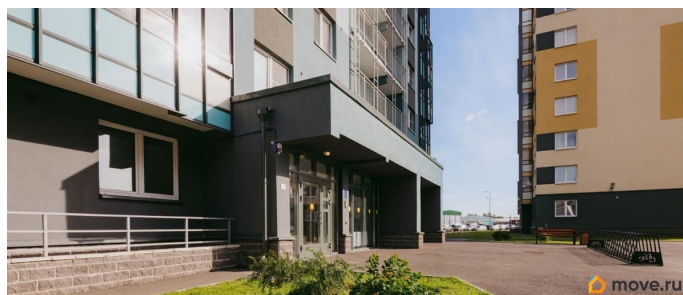

Покупка в ипотеку

да

возможна ипотека, лифт

Описание

Цена действует при 100% оплате и на определенные ипотечные программы. Подробности — в отделе продаж по телефону. Продаётся 1-комнатная квартира в ЖК «Ручьи» на 4 этаже. Общая площадь составляет 38.10 кв. м. Квартира с чистовой отделкой. Жилой комплекс «Ручьи» располагается по адресу Санкт-Петербург, Красногвардейский. ЖК «Ручьи» - крупный проект комфорт-класса в Красногвардейском районе, на Пискаревском проспекте. В новостройке эргономичные планировки, уютные пешеходные дворы без машин, с детскими и спортивными площадками. Расположение комплекса: • 10 минут до станции метро «Академическая» на автобусе; • 10 минут до ж/д станции «Ручьи»; • 5 минут до КАД на автомобиле. Первая очередь уже заселена, во второй очереди появятся 27 домов. Квартиры передаются с отделкой. Парадные устроены на уровне земли - без ступеней и высоких порогов, а зайти внутрь можно как со стороны двора, так и с улицы. ЛСР построит на территории комплекса школу и два детских сада. Между домами будут обустроены игровые и спортивные площадки с турниками и тренажерами, удобные зоны отдыха для детей и взрослых. Первые этажи отведены под колясочные, магазины и сервисные службы. Здесь есть всё необходимое для комфортной жизни: магазины, аптеки, парикмахерские, пекарни и кофейни, достаточно спуститься на лифте

во двор своего дома. Вокруг квартала пройдет велодорожка. Преимущества комплекса: - Большой выбор семейных квартир с просторной кухней-гостиной - Рядом Муринский и Пискаревский парки - Безбарьерная среда - Развитая социальная инфраструктура - Двор без машин Успейте приобрести квартиру на выгодных условиях! Чтобы узнать подробности, обращайтесь за консультацией по телефону.