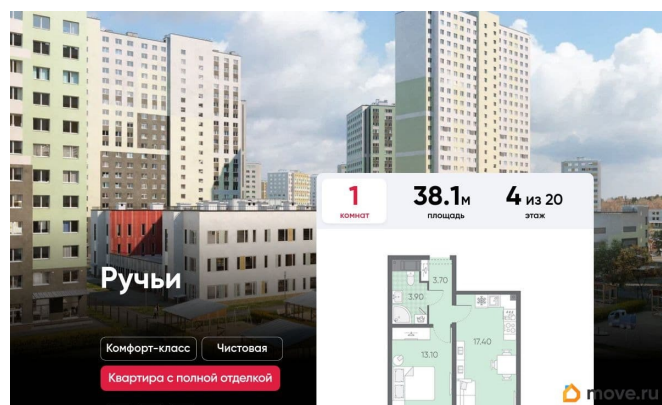

Покупка в ипотеку

да

возможна ипотека, лифт

Описание

Цена действует при 100% оплате и на определенные ипотечные программы. Подробности — в отделе продаж по телефону. Продаётся 1-комнатная квартира в ЖК «Ручьи» на 4 этаже. Общая площадь составляет 38.10 кв. м. Квартира с чистовой отделкой. Жилой комплекс «Ручьи» располагается по адресу Санкт-Петербург, Красногвардейский. ЖК «Ручьи» - крупный проект комфорт-класса в Красногвардейском районе, на Пискаревском проспекте. В новостройке эргономичные планировки, уютные пешеходные дворы без машин, с детскими и спортивными площадками. Расположение комплекса: • 10 минут до станции метро «Академическая» на автобусе; • 10 минут до ж/д станции «Ручьи»; • 5 минут до КАД на автомобиле. Первая очередь уже заселена, во второй очереди появятся 27 домов. Квартиры передаются с отделкой. Парадные устроены на уровне земли - без ступеней и высоких порогов, а зайти внутрь можно как со стороны двора, так и с улицы. ЛСР построит на территории комплекса школу и два детских сада. Между домами будут обустроены игровые и спортивные площадки с турниками и тренажерами, удобные зоны отдыха для детей и взрослых. Первые этажи отведены под колясочные, магазины и сервисные службы. Здесь есть всё необходимое для комфортной жизни: магазины, аптеки, парикмахерские, пекарни и кофейни, достаточно спуститься на лифте