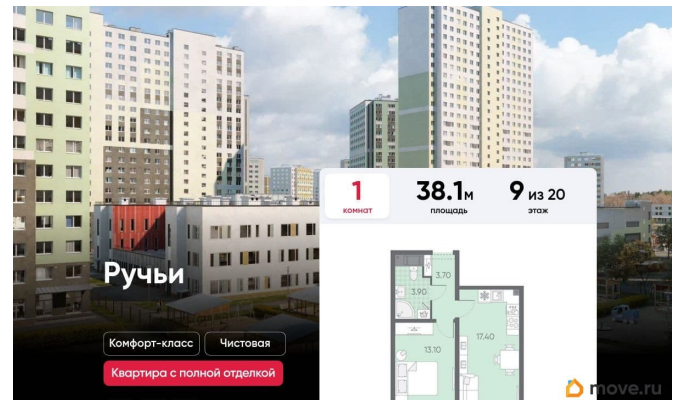

совмещенный

Вид из окна

во двор

Ремонт

<https://spb.move.ru/objects/9287369490>

ЛСР Санкт-Петербург, ЛСР Санкт-Петербург

79395561421

для заметок

Описание

Цена действует при 100% оплате и на определенные ипотечные программы. Подробности — в отделе продаж по телефону. Продаётся 1-комнатная квартира в ЖК «Ручьи» на 9 этаже. Общая площадь составляет 38.10 кв. м. Квартира с чистовой отделкой. Жилой комплекс «Ручьи» располагается по адресу Санкт-Петербург, Красногвардейский. ЖК «Ручьи» - крупный проект комфорт-класса в Красногвардейском районе, на Пискаревском проспекте. В новостройке эргономичные планировки, уютные пешеходные дворы без машин, с детскими и спортивными площадками. Расположение комплекса: • 10 минут до станции метро «Академическая» на автобусе; • 10 минут до ж/д станции «Ручьи»; • 5 минут до КАД на автомобиле. Первая очередь уже заселена, во второй очереди появятся 27 домов. Квартиры передаются с отделкой. Парадные устроены на уровне земли - без ступеней и высоких порогов, а зайти внутрь можно как со стороны двора, так и с улицы. ЛСР построит на территории комплекса школу и два детских сада. Между домами будут обустроены игровые и спортивные площадки с турниками и тренажерами, удобные зоны отдыха для детей и взрослых.