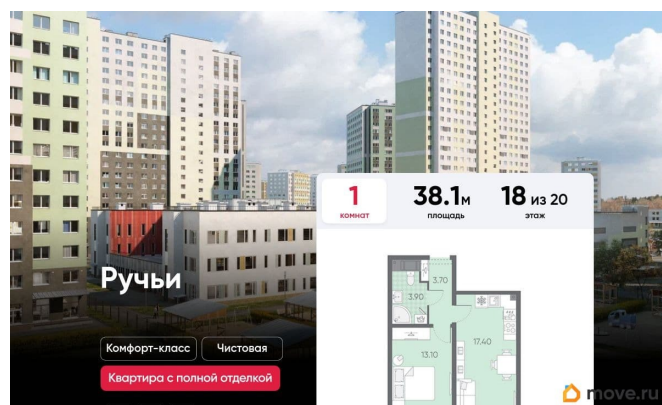

совмещенный

Вид из окна

во двор

Ремонт

<https://spb.move.ru/objects/9287369492>

ЛСР Санкт-Петербург, ЛСР Санкт-Петербург

79395561421

для заметок

Описание

Цена действует при 100% оплате и на определенные ипотечные программы. Подробности — в отделе продаж по телефону. Продаётся 1-комнатная квартира в ЖК «Ручьи» на 18 этаже. Общая площадь составляет 38.10 кв. м. Квартира с чистовой отделкой. Жилой комплекс «Ручьи» располагается по адресу Санкт-Петербург, Красногвардейский. ЖК «Ручьи» - крупный проект комфорт-класса в Красногвардейском районе, на Пискаревском проспекте. В новостройке эргономичные планировки, уютные пешеходные дворы без машин, с детскими и спортивными площадками. Расположение комплекса: • 10 минут до станции метро «Академическая» на автобусе; • 10 минут до ж/д станции «Ручьи»; • 5 минут до КАД на автомобиле. Первая очередь уже заселена, во второй очереди появятся 27 домов. Квартиры передаются с отделкой. Парадные устроены на уровне земли - без ступеней и высоких порогов, а зайти внутрь можно как со стороны двора, так и с улицы. ЛСР построит на территории комплекса школу и два детских сада. Между домами будут обустроены игровые и спортивные площадки с турниками и тренажерами, удобные зоны отдыха для детей и взрослых.