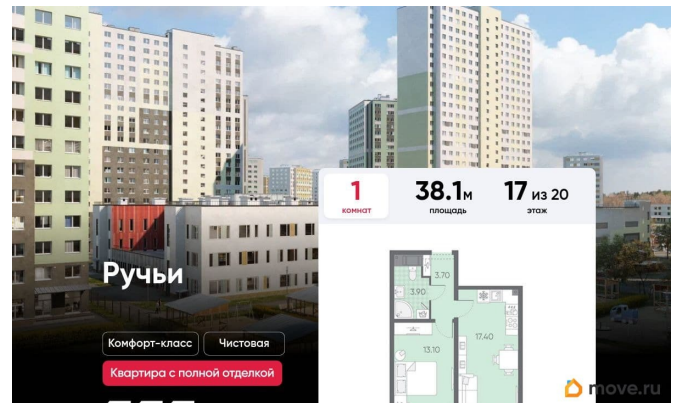

совмещенный

Вид из окна

во двор

Ремонт

<https://spb.move.ru/objects/9287369502>

ЛСР Санкт-Петербург, ЛСР Санкт-Петербург

79395561421

для заметок

Описание

Цена действует при 100% оплате и на определенные ипотечные программы. Подробности — в отделе продаж по телефону. Продаётся 1-комнатная квартира в ЖК «Ручьи» на 17 этаже. Общая площадь составляет 38.10 кв. м. Квартира с чистовой отделкой. Жилой комплекс «Ручьи» располагается по адресу Санкт-Петербург, Красногвардейский. ЖК «Ручьи» - крупный проект комфорт-класса в Красногвардейском районе, на Пискаревском проспекте. В новостройке эргономичные планировки, уютные пешеходные дворы без машин, с детскими и спортивными площадками. Расположение комплекса: • 10 минут до станции метро «Академическая» на автобусе; • 10 минут до ж/д станции «Ручьи»; • 5 минут до КАД на автомобиле. Первая очередь уже заселена, во второй очереди появятся 27 домов. Квартиры передаются с отделкой. Парадные устроены на уровне земли - без ступеней и высоких порогов, а зайти внутрь можно как со стороны двора, так и с улицы. ЛСР построит на территории комплекса школу и два детских сада. Между домами будут обустроены игровые и спортивные площадки с турниками и тренажерами, удобные зоны отдыха для детей и взрослых.