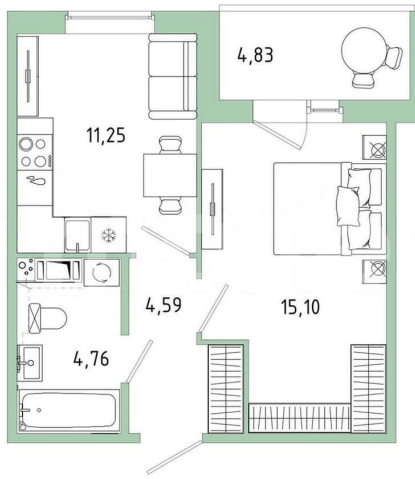

Move.ru - вся недвижимость России