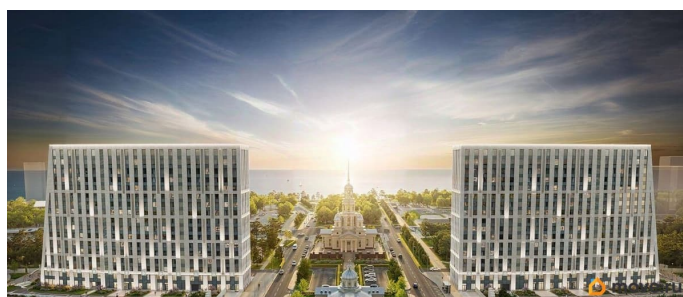

да

возможна ипотека, лифт

Описание

Цена действует при 100% оплате и на определенные ипотечные программы. Подробности — в отделе продаж по телефону. Продается 1-комнатная квартира в ЖК «Бульвар Грина» на 6 этаже. Общая площадь составляет 38.21 кв. м. Квартира с white box отделкой. Срок сдачи: 4-кв. 2028. Жилой комплекс «Бульвар Грина» располагается по адресу Санкт-Петербург, Василеостровский.