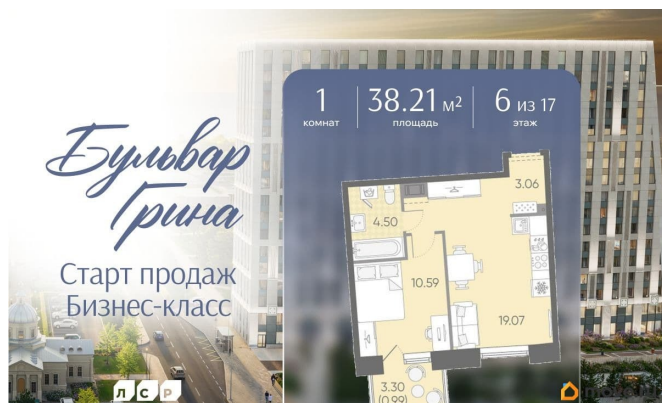

🕒 Создано: 09.02.2026 в 16:04

🔄 Обновлено: 12.04.2026 в 17:39

16 747 443 ₺

Округ

[СПБ, Василеостровский район](#)

Квартира

Количество комнат

1

Высота потолков

2.85 м

Жилая площадь

10.6 м²

Площадь кухни

19.1 м²

Общая площадь

38.21 м²

Этаж

6/17

Детали объекта

Тип сделки

Продам

Раздел

[Квартиры](#)

Тип балкона

балкон

Тип санузла

совмещенный

Вид из окна

<https://spb.move.ru/objects/9289469052>

ЛСР Санкт-Петербург, ЛСР Санкт-Петербург

79325023877

для заметок