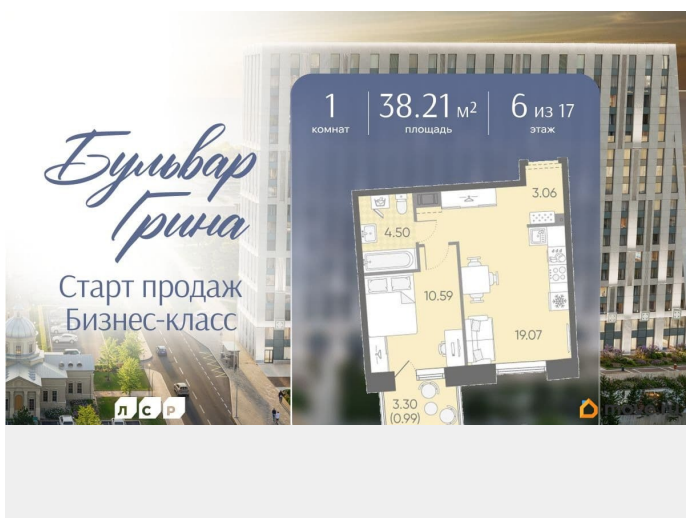

🕒 Создано: 09.02.2026 в 16:04

🔄 Обновлено: 12.04.2026 в 17:39

16 747 443 ₺

Округ

[СПБ, Василеостровский район](#)

Квартира

Количество комнат

1

да

возможна ипотека, лифт

Описание

Цена действует при 100% оплате и на определенные ипотечные программы. Подробности — в отделе продаж по телефону. Продается 1-комнатная квартира в ЖК «Бульвар Грина» на 6 этаже. Общая площадь составляет 38.21 кв. м. Квартира с white box отделкой. Срок сдачи: 4-кв. 2028. Жилой комплекс «Бульвар Грина» располагается по адресу Санкт-Петербург, Василеостровский.