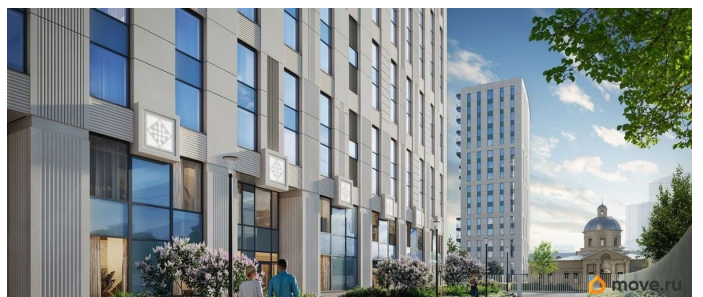

да

возможна ипотека, лифт

Описание

Цена действует при 100% оплате и на определенные ипотечные программы. Подробности — в отделе продаж по телефону. Продается 1-комнатная квартира в ЖК «Бульвар Грина» на 6 этаже. Общая площадь составляет 38.21 кв. м. Квартира с white box отделкой. Срок сдачи: 4-кв. 2028. Жилой комплекс «Бульвар Грина» располагается по адресу Санкт-Петербург, Василеостровский.