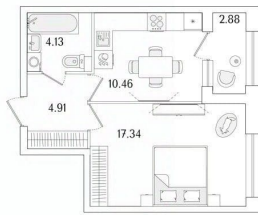

АУРУМ

move.ru