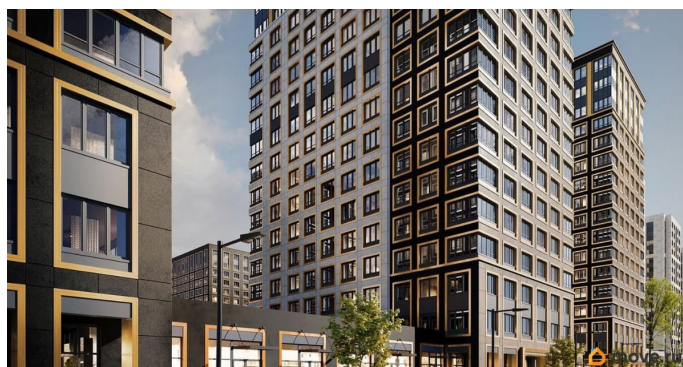

минут на транспорте — и вы на станциях метро «Лесная» и «Площадь Ленина». В будущем запланировано строительство новых объектов, улучшающих транспортную доступность: трасса «М-7» с путепроводом, продление улицы Арсенальной, Арсенальный мост и тоннель под железнодорожными путями. Также планируется создание новых станций метро — Арсенальная, Площадь Калинина и Полюстровский проспект-1, что расширит возможности передвижения по городу.