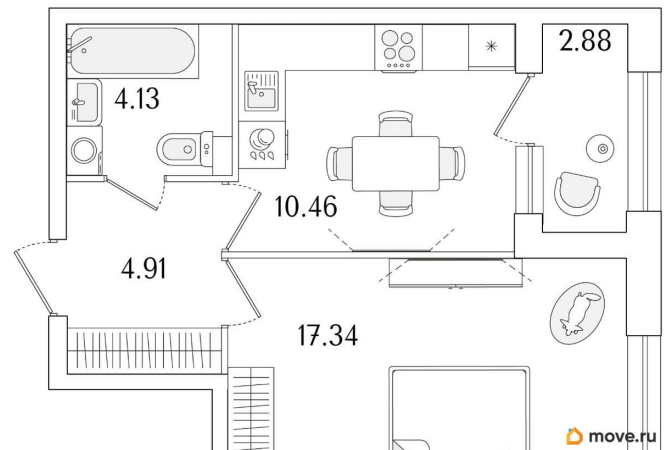

1

Высота потолков

2.74 м

Общая площадь

38.28 м²

Этаж

1/15

Детали объекта

лифт

Описание

Продаётся 1-комнатная квартира в строящемся доме (Корпус 1 (секции 1, 2, 3)), срок сдачи: I-кв. 2029, общей площадью 38.28

для заметок

кв.м., на 1 этаже. Новый жилой комплекс «Аурум» от застройщика «РосСтройИнвест» расположен по адресу: г. Санкт-Петербург, Кондратьевский проспект