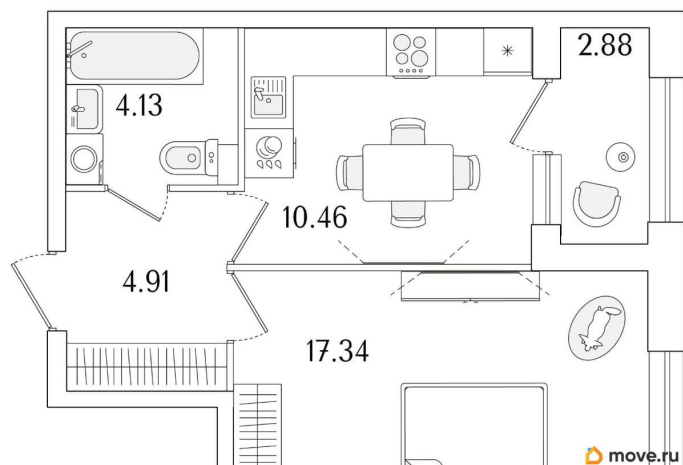

1

Высота потолков

2.74 м

Общая площадь

38.28 м²

Этаж

1/15

Детали объекта

лифт

Описание

Продаётся 1-комнатная квартира в строящемся доме (Корпус 1 (секции 1, 2, 3)), срок сдачи: I-кв. 2029, общей площадью 38.28

для заметок

кв.м., на 1 этаже. Новый жилой комплекс «Аурум» от застройщика «РосСтройИнвест» расположен по адресу: г. Санкт-Петербург, Кондратьевский проспект