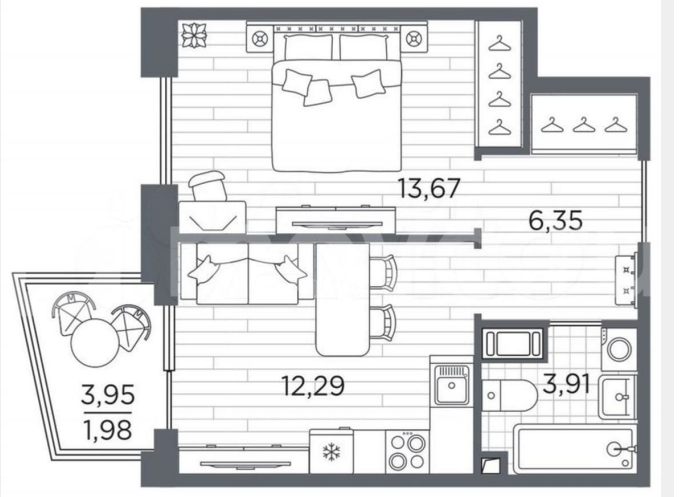

Количество комнат

1

Общая площадь

38.2 м²

Этаж

7/13

Детали объекта

Тип сделки

Просторная 1-комн. квартира с отделкой в ЖК «RESPECT» на 7 этаже. Общая площадь: 38.2 кв.м., жилая: 13.67 кв.м., площадь просторной кухни-столовой: 12.29 кв.м. Все окна выходят на одну сторону. В квартире

(AQID02515180)

RESPECT

1-комнатная
38,2 м²

- С отделкой
 - Линейная планировка
- Передача ключей
в 4 кв. 2027 г.

ПСК ПРОЕКТ
ГРУППЫ КОМПАНИИ

Корпус
№3,3

Этаж
7 из 13

Высота
2,7 м