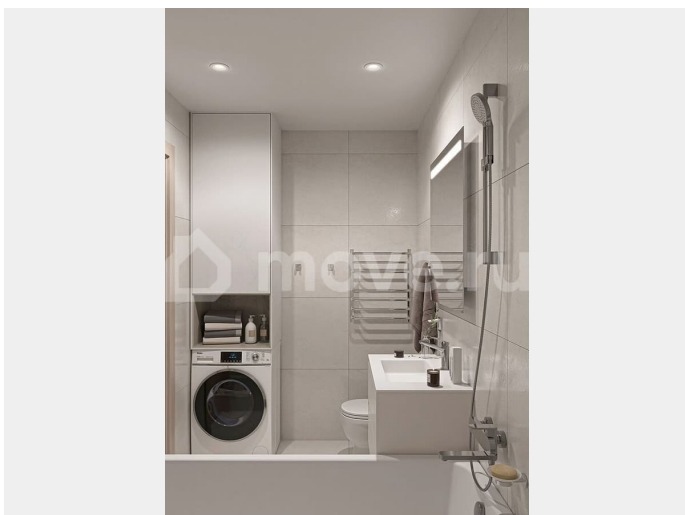

Корпус
№3,3

Этаж
7 из 13

Высота
2,7 м