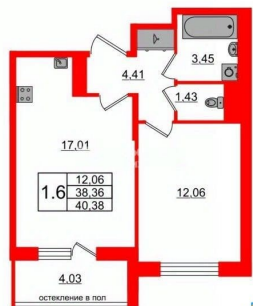

Количество комнат

1

Высота потолков

2.77 м

Жилая площадь

12.1 м²

Площадь кухни

17 м²

Общая площадь

38.36 м²

Этаж

2/4

Детали объекта

Тип сделки

Продам

Раздел

2е-комнатная, 38.36м²

- Кол-во комнат: 1
- Этаж: 2 из 4
- Общая площадь: 38.36м²
- Жилая площадь: 12.06м²

move.ru

раздельный

Ремонт

с отделкой

Квартира в новостройке

да

2е-комнатная, 38.36м²

- Кол-во комнат 1
- Этаж 2 из 4
- Общая площадь 38.36м²
- Жилая площадь 12.06м²

Move.ru - вся недвижимость России