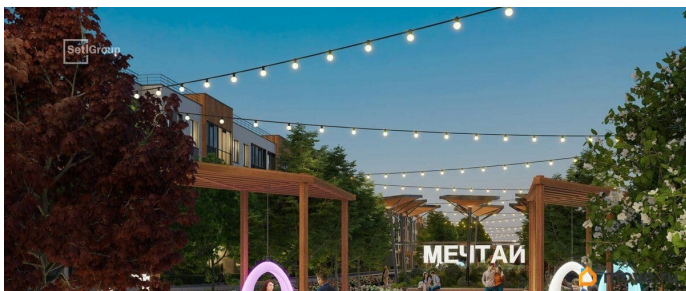

2е-комнатная, 38.36м²

- Кол-во комнат 1
- Этаж 2 из 4
- Общая площадь 38.36м²
- Жилая площадь 12.06м²