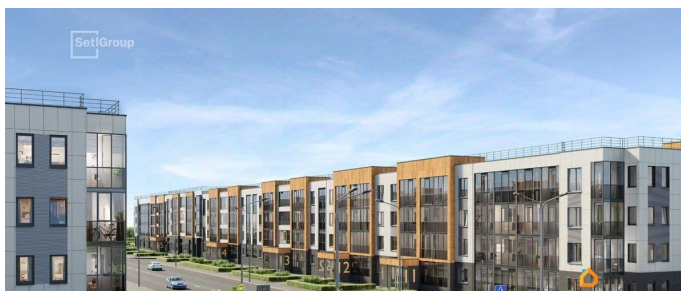

2е-комнатная, 38.36м²

- Кол-во комнат 1
- Этаж 2 из 4
- Общая площадь 38.36м²
- Жилая площадь 12.06м²