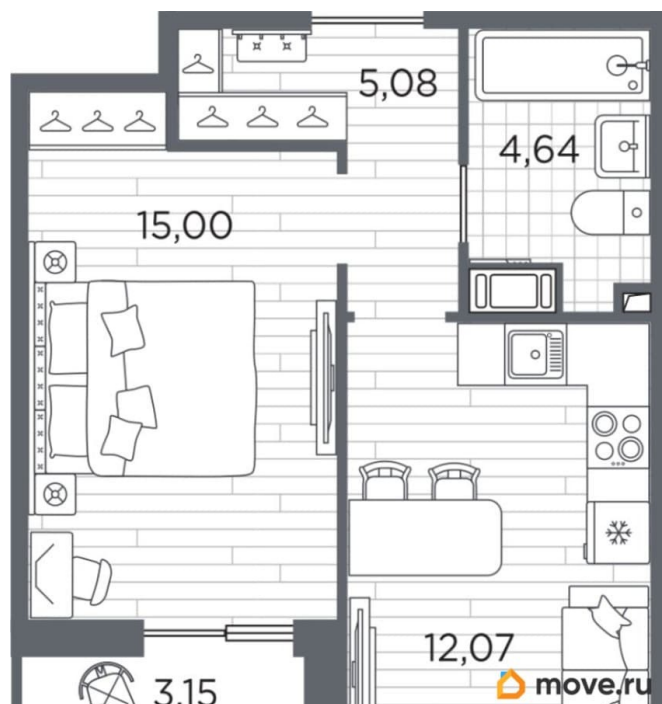

### Квартира

Количество комнат

1

Высота потолков

2.7 м

Общая площадь

38.37 м<sup>2</sup>

Этаж

## Описание

Продаётся 1-комнатная квартира в строящемся доме (Дом 3), срок сдачи: IV-кв. 2027, общей площадью 38.37 кв.м., на 8 этаже. Жилой квартал Respect - современная респектабельность. Квартал строится на Полюстровском проспекте, в одной из самых востребованных локаций Петербурга. В 10 минутах пешком - метро «Лесная» и в 10 минутах на транспорте - Петроградская сторона. Высота домов от 7 до 13 этажей. Квартиры сдаются с отделкой white box и с чистовой отделкой. На территории Respect строится школа на 1125 учащихся и детский сад на 240 мест. Запроектированы собственная газовая котельная, закрытая территория, дворы без машин и подземные паркинги с лифтами.